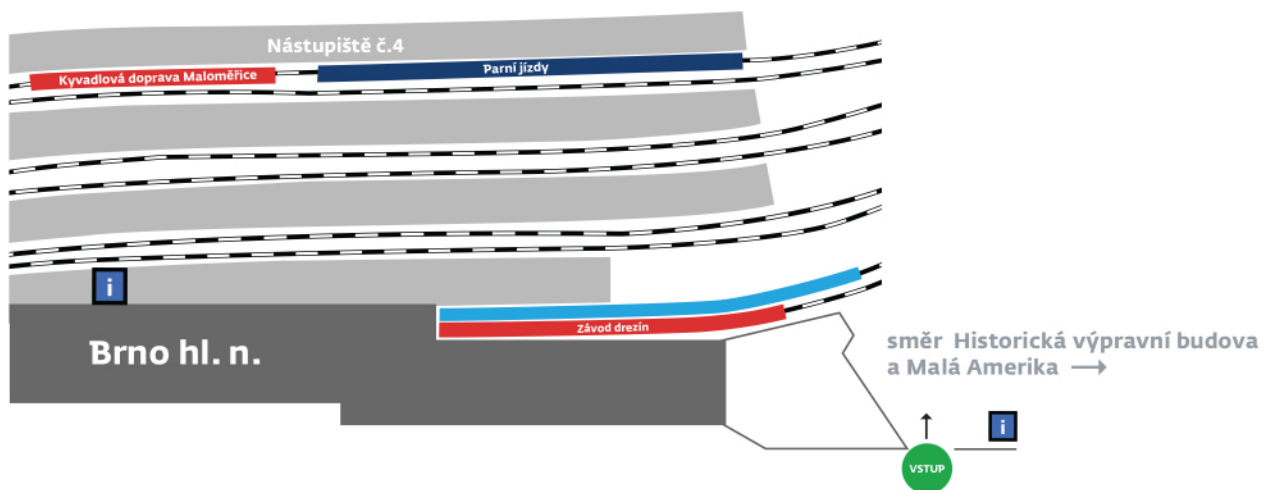

Den železnice 2012

SVĚT ZMĚNY

- exponáty moderních kolejových vozidel
- elektrická jednotka 680 Pendolino, 650 RegioPanter, 844 RegioShark
- lokomotiva 380 a vůz Ampz v barvách "Vlakem na EURO"
- řídicí vůz 961, speciální vozy a další

SVĚT HISTORIE

- výstava historických parních a motorových lokomotiv
- výstava historických salonních a speciálních vozů
- hvězdicové jízdy parních vlaků do okolí Brna
- HRBOUN z Rakouska, PĚTASEDMA z ČR i SR a další

SVĚT ZÁBAVY

- bohatý program a soutěže pro malé i velké návštěvníky
- hudební doprovod skupiny Lightmotif
- divadelní stan, skákačí atrakce a soutěže pro nejmenší
- Kinematovůz s dětskou projekcí, dětský vůz Hráček
- kryvadlová doprava na Den otevřených dveří v DKV Maloměřice
- závod drezín o ceny