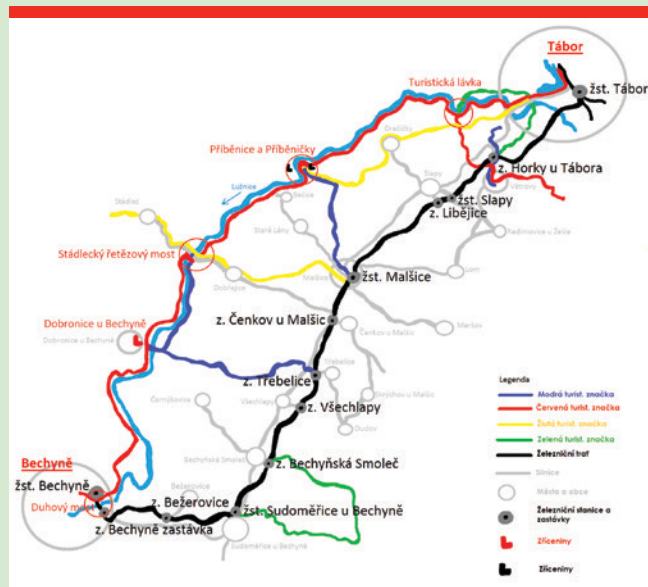

STANICE	28401 🚋	28403 🚋	28405	28407 🚋	28409 🚋	28461 ELINKA	28411 BOBINKA	28413 BOBINKA	28463 ELINKA	28415 BOBINKA	28417 🚋	28419 🚋
Bechyň	4:16	✕ 5:31	✕ 6:41	✕ 8:04	🚋 10:04	11:24	12:04	🚋 14:04	15:24	🚋 16:04	18:04	20:04
Bechyň zastávka	x 4:20	🚋 x 5:35	🚋 6:45	🚋 x 8:08	🚋 10:08		12:08	🚋 14:08	🚋 15:24	🚋 16:08	x 18:08	x 20:08
Bežerovice	x 4:24	🚋 x 5:39	🚋 6:49	🚋 x 8:12	🚋 10:12		12:12	🚋 14:12	🚋 15:43	🚋 16:12	x 18:12	x 20:12
Sudoměřice u Bechyň	4:30	🚋 5:45	🚋 6:55	🚋 8:18	🚋 10:18	11:43	12:18	🚋 14:18	15:43	🚋 16:18	18:18	20:18
Bechyňská Smoleč	x 4:34	🚋 x 5:49	🚋 6:59	🚋 x 8:22	🚋 10:22		12:22	🚋 14:22	🚋 15:57	🚋 16:22	x 18:22	x 20:22
Všechlapy	x 4:37	🚋 x 5:52	7:02	🚋 x 8:25	🚋 10:25		12:25	🚋 14:25	🚋 16:05	🚋 16:25	x 18:25	x 20:25
Třebelice	x 4:39	🚋 x 5:54	7:04	🚋 x 8:27	🚋 10:27		12:27	🚋 14:27	🚋 16:05	🚋 16:27	x 18:27	x 20:27
Čenkov u Malšic	x 4:42	🚋 x 5:57	7:07	🚋 x 8:30	🚋 10:30		12:30	🚋 14:30	🚋 16:05	🚋 16:30	x 18:30	x 20:30
Malšice	4:45	🚋 6:00	7:10	🚋 8:33	🚋 10:33	11:57	12:33	🚋 14:33	15:57	🚋 16:33	18:33	20:33
Libějice	x 4:50	🚋 x 6:05	7:15	🚋 x 8:38	🚋 10:38		12:38	🚋 14:38	🚋 16:38	🚋 16:38	x 18:38	x 20:38
Slapy	4:53	🚋 6:08	7:18	🚋 8:40	🚋 10:40	12:05	12:40	🚋 14:40	16:05	🚋 16:40	18:40	20:40
Horky u Tábora	x 4:56	🚋 x 6:11	7:21	🚋 x 8:43	🚋 10:43		12:43	🚋 14:43	🚋 16:43	🚋 16:43	x 18:43	x 20:43
Tábor	5:05	✕ 6:20	✕ 7:30	✕ 8:52	🚋 10:52	12:16	12:52	🚋 14:52	16:16	🚋 16:52	18:52	20:52

25 jede v 6 a 7
 54 jede v 1 - 5 a 7
 55 jede v X a 6
 Bobinka - X
 Elinka - globální jízdné, povinná rezervace

MAPA BECHYŇKY A OKOLÍ

DALŠÍ INFORMACE
www.cd.cz/nostalgie

PARTNEŘI AKCE

TÁBOR - BECHYŇ A ZPĚT

Léto na Bechyňce

4. 6. - 28. 8. 2016

Za zábavou po naší nejstarší elektrifikované trati.

Stav k 1. 6. 2016