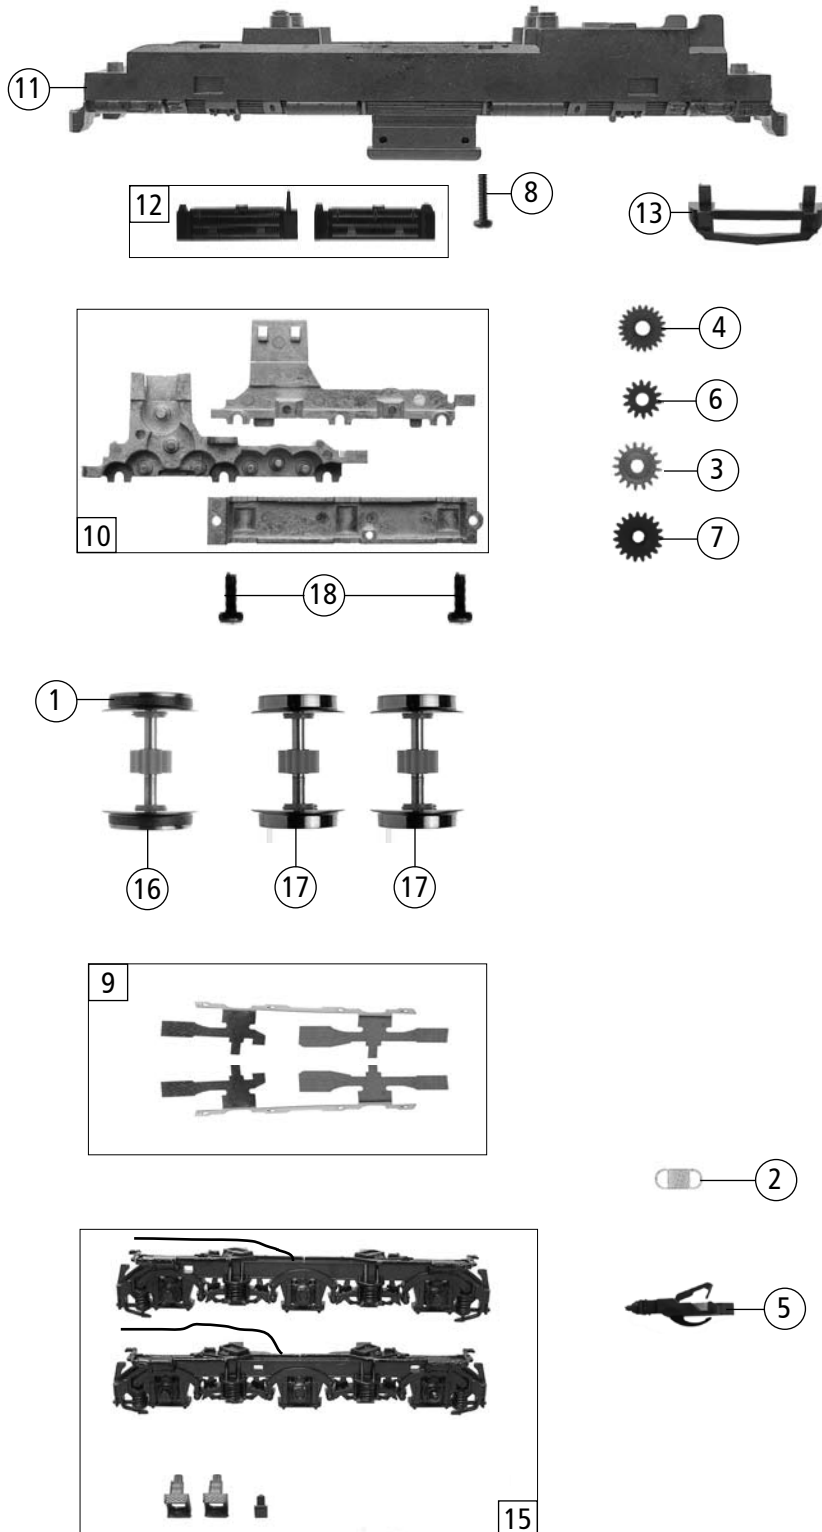

36238		RZD	M62	=	
Pos. Nr. Pos. no.	Beschreibung Description	Art.-Nr. Art. no.	Preisgruppe Price bracket		
1	Haftrings.10Stk. 8-10mm 0,3 Set with traction tires 10 pieces	85611	17		
2	Zugfeder Spring	86249	2		
3	Zwischenzahnrad Z=17 M=0,3 Between gear Z=17 M=0,3	97738	3		
4	Schnecken Zahnrad Z=22/12 M=0,3 Worm gear Z=22/12 M=0,3	86482	3		
5	TT-Kupplung neu Tillig TT-Coupling new Tillig	124371	6		
6	Zahnrad Z=14 M=0,3 Gear Z=14 M=0,3	86496	2		
7	Zahnrad Z=19 Gear Z=19	86499	2		
8	Schraube M1,6x6mm Screw M1,6x6mm	113069	2		
9	TS-Radkontakt li. u. re. Part set wheel current contact strip le. a. ri.	126416	7		
10	Teilesatz Getriebe Part set gesr	127032	15		
11	Grundrahmen Main frame	127028	23		
12	Tankbehälter links u. rechts Tank box left a. right	127890	6		
13	Schienenräumer Track sweeper	127891	4		
14	Zurüstbeutel Bag with accessories	126406	15		
15	TS-Blende links u. rechts Part set bogie frame left a. right	127800	24		
16	Radsatz mit 2 Haftringen Wheelset with 2 traction tyres	127034	20		
17	Radsatz ohne Haftringe Wheelset without traction tyres	127033	18		
18	GF-Schraube M1,6X4 GF-Screw M1,6x4	114850	2