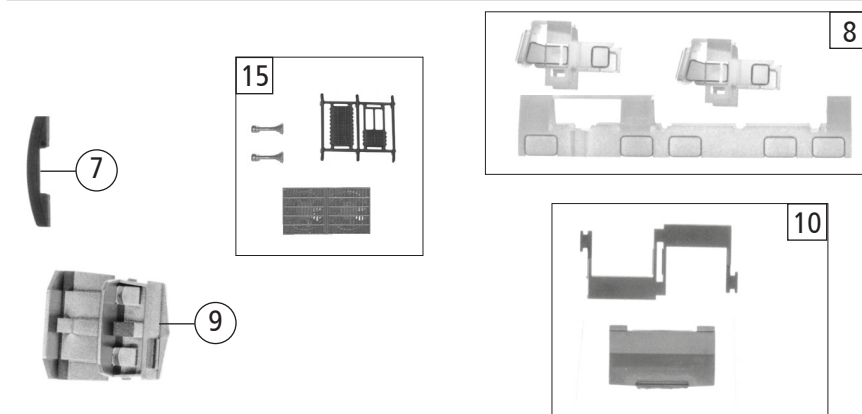

36283	DB-AG	BR 233	=	
--------------	-------	--------	---	--

36284			=	🔊
--------------	--	--	---	---

Pos. Nr. Pos.no.	Beschreibung Description	Art.-Nr. Art.no.	Preisgruppe Price bracket
1	Motor Motor	85125	27
2	Kardanschale Cardan reception	87104	4
3	Kardanschale 8,0 mm Cardan reception 8,0mm	87152	3
4	LED- und Schallabdeckung LED & noise cover	139410	4
5	Platine komplett Printed circuit board assembly	139409	19
6	Lichtleitstäbesatz Light conductor set	107656	8
7	Trittbrett Treadle	140563	3
8	TS-Fenster Part set of window	140562	11
9	Führerstand Driver's cab	109327	8
10	TS - Lichtabdeckung Part set light cover	109328	6
11	GF-Schraube M2x5 mm Self-tapping screw M2x5 mm	114966	3
12	Gehäuse komplett Betr. Nr. 233 493-6 Body assembly No. 233 493-6	140555	30
13	Hochleistungspuffer Heavy duty buffer	124455	3
14	Lüfter hoch High ventilator	140564	6
15	TS - Gehäuse lackiert Part set body painted	140561	8
16	Brückenstecker Connector	133241	10
Sound			
17	Lautsprecher Loudspeaker	129524	16
18	Sounddecoder Sound-decoder	139523	39