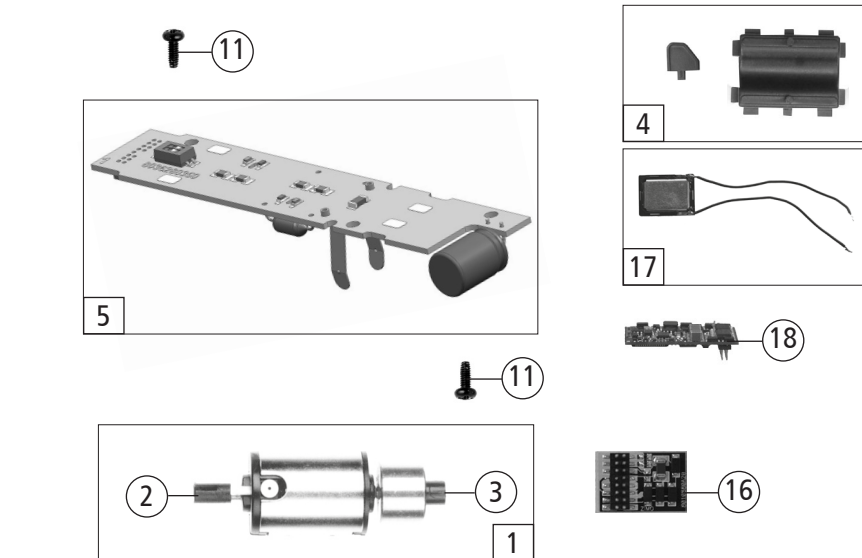

36283	DB-AG	BR 233	=	
--------------	-------	--------	---	--

36284			=	🔊
--------------	--	--	---	---

Pos. Nr. Pos.no.	Beschreibung Description	Art.-Nr. Art.no.	Preisgruppe Price bracket
1	Motor Motor	85125	27
2	Kardanschale Cardan reception	87104	4
3	Kardanschale 8,0 mm Cardan reception 8,0mm	87152	3
4	LED- und Schallabdeckung LED & noise cover	139410	4
5	Platine komplett Printed circuit board assembly	139409	19
6	Lichtleitstäbesatz Light conductor set	107656	8
7	Trittbrett Treadle	140563	3
8	TS-Fenster Part set of window	140562	11
9	Führerstand Driver's cab	109327	8
10	TS - Lichtabdeckung Part set light cover	109328	6
11	GF-Schraube M2x5 mm Self-tapping screw M2x5 mm	114966	3
12	Gehäuse komplett Betr. Nr. 233 493-6 Body assembly No. 233 493-6	140555	30
13	Hochleistungspuffer Heavy duty buffer	124455	3
14	Lüfter hoch High ventilator	140564	6
15	TS - Gehäuse lackiert Part set body painted	140561	8
16	Brückenstecker Connector	133241	10
Sound			
17	Lautsprecher Loudspeaker	129524	16
18	Sounddecoder Sound-decoder	139523	39