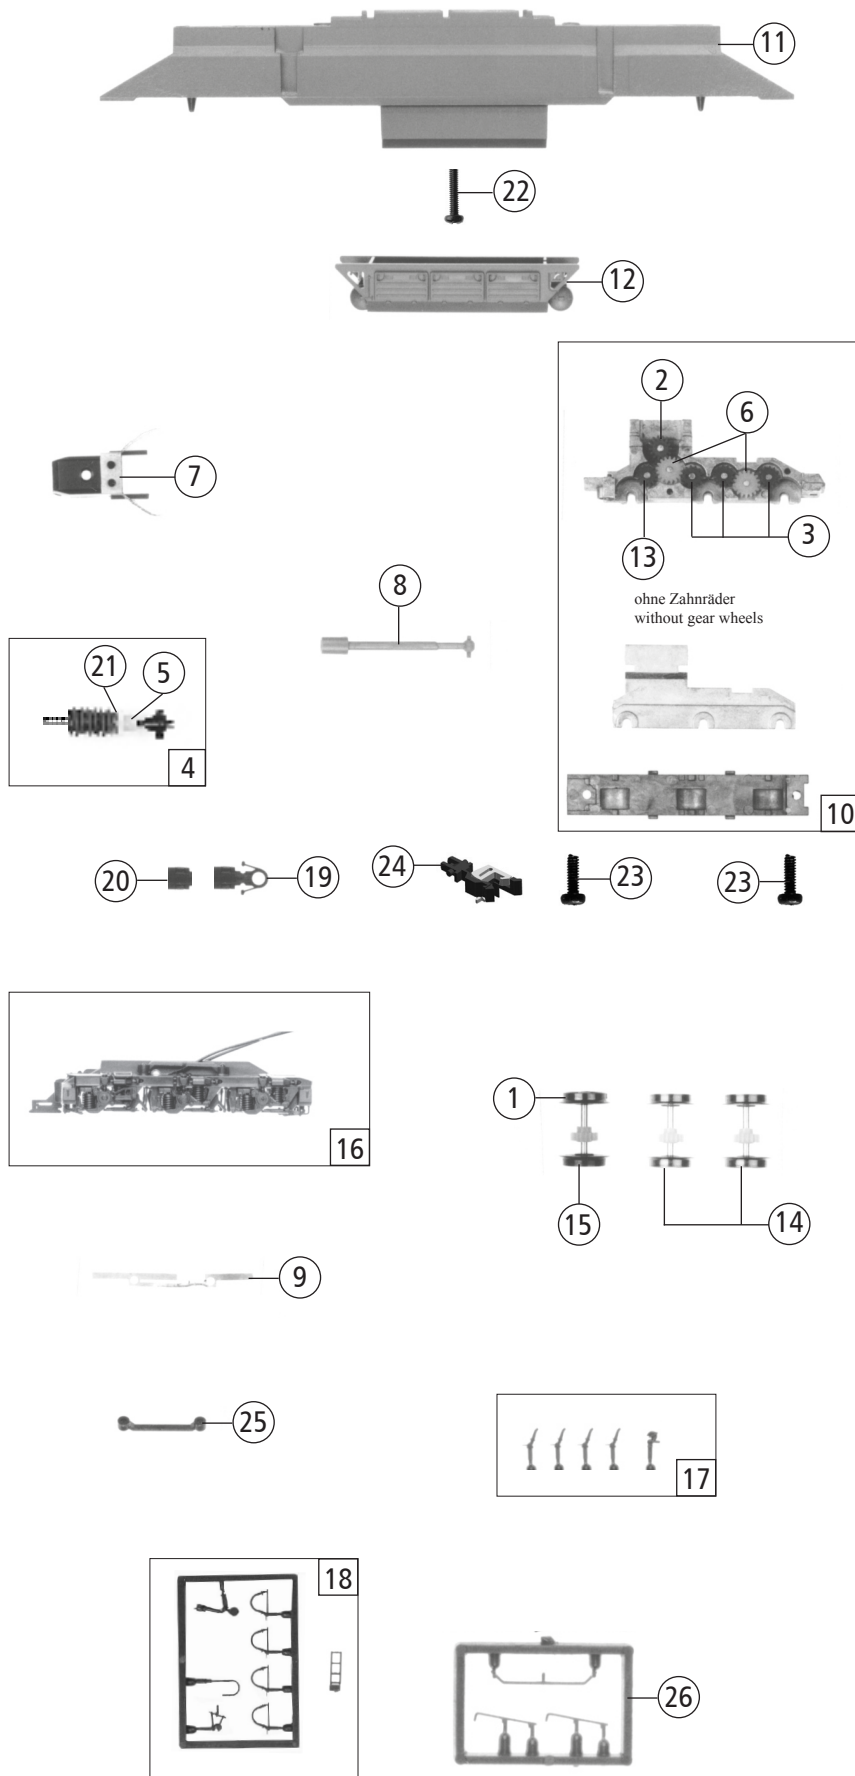

Pos. Nr. Pos.no.	Beschreibung Description	Art.-Nr. Art.no.	Preisgruppe Price bracket
36283	DB-AG BR 233	=	
36284		=	🔊
1	Hafring N 8-10mm 0,3 Traction tyre set	85611	10
2	Schneckenzahnrad Z=19/14 M=0,3 Worm gear wheel Z=19/14 M=0,3	86400	4
3	Zahnrad Z=14 gerade M=0.3 rot Gear wheel Z=14 straight M=0.3 red	86496	3
4	Schneckensatz mit Kardankugel Set of worm gear incl. cardan ball	86979	13
5	Schneckenlager Worm gear bearing	89750	5
6	Zwischenzahnrad Z=17, M=0.3 Intermediate gear wheel Z=17, M=0.3	97738	4
7	Schneckendeckel Worm gear cover	108051	7
8	Kardanwelle Cardan shaft	107646	4
9	Radkontakt Wheel contact	108045	4
10	Getriebebesatz 3-teilig Gear set 3-parts	200032	13
11	Grundrahmen Basic frame	139510	13
12	Tank Tank	109319	4
13	Zahnrad Z=13 Gear wheel Z=13	86518	3
14	Radsatz ohne Hafring mit Zahnrad Wheelset w/o traction tyre w. gear wheel	109323	10
15	Radsatz mit Hafringen mit Zahnrad Wheelset w. traction tyres w. gear wheel	109324	11
16	Blende komplett mit Litzen Bogie frame assembly with leads	109325	13
17	Bremsschlauch und Kupplungshaken Brake hose and coupling hook	109329	3
18	Trittleitersatz Ladder set	115840	3
19	Kupplungskammer Coupling reception	109331	3
20	Kupplungsdeckel Coupling cover	109332	3
21	Scheibe Washer	112394	4
22	Schraube M1,6x6 mm Screw M1,6x6 mm	113069	3
23	GF-Schraube M1,6x4 mm Self-tapping screw M1,6x4 mm	114850	3
24	TT Profi Steckkupplung TT Profi clip-in coupling	130090	6
25	Kontakthalter Contact holder	124458	3
26	Griffrahmen Handles frame	140565	4