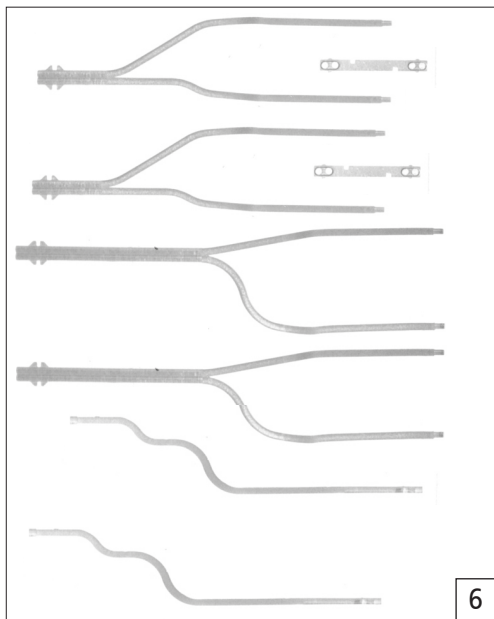

36283	DB-AG	BR 233	=	
--------------	-------	--------	---	--

36284			=	🔊
--------------	--	--	---	---

Pos. Nr. Pos.no.	Beschreibung Description	Art.-Nr. Art.no.	Preisgruppe Price bracket
1	Motor Motor	85125	27
2	Kardanschale Cardan reception	87104	4
3	Kardanschale 8,0 mm Cardan reception 8,0mm	87152	3
4	LED- und Schallabdeckung LED & noise cover	139410	4
5	Platine komplett Printed circuit board assembly	139409	19
6	Lichtleitstäbesatz Light conductor set	107656	8
7	Trittbrett Treadle	140563	3
8	TS-Fenster Part set of window	140562	11
9	Führerstand Driver's cab	109327	8
10	TS - Lichtabdeckung Part set light cover	109328	6
11	GF-Schraube M2x5 mm Self-tapping screw M2x5 mm	114966	3
12	Gehäuse komplett Betr. Nr. 233 493-6 Body assembly No. 233 493-6	140555	30
13	Hochleistungspuffer Heavy duty buffer	124455	3
14	Lüfter hoch High ventilator	140564	6
15	TS - Gehäuse lackiert Part set body painted	140561	8
16	Brückenstecker Connector	133241	10
Sound			
17	Lautsprecher Loudspeaker	129524	16
18	Sounddecoder Sound-decoder	139523	39