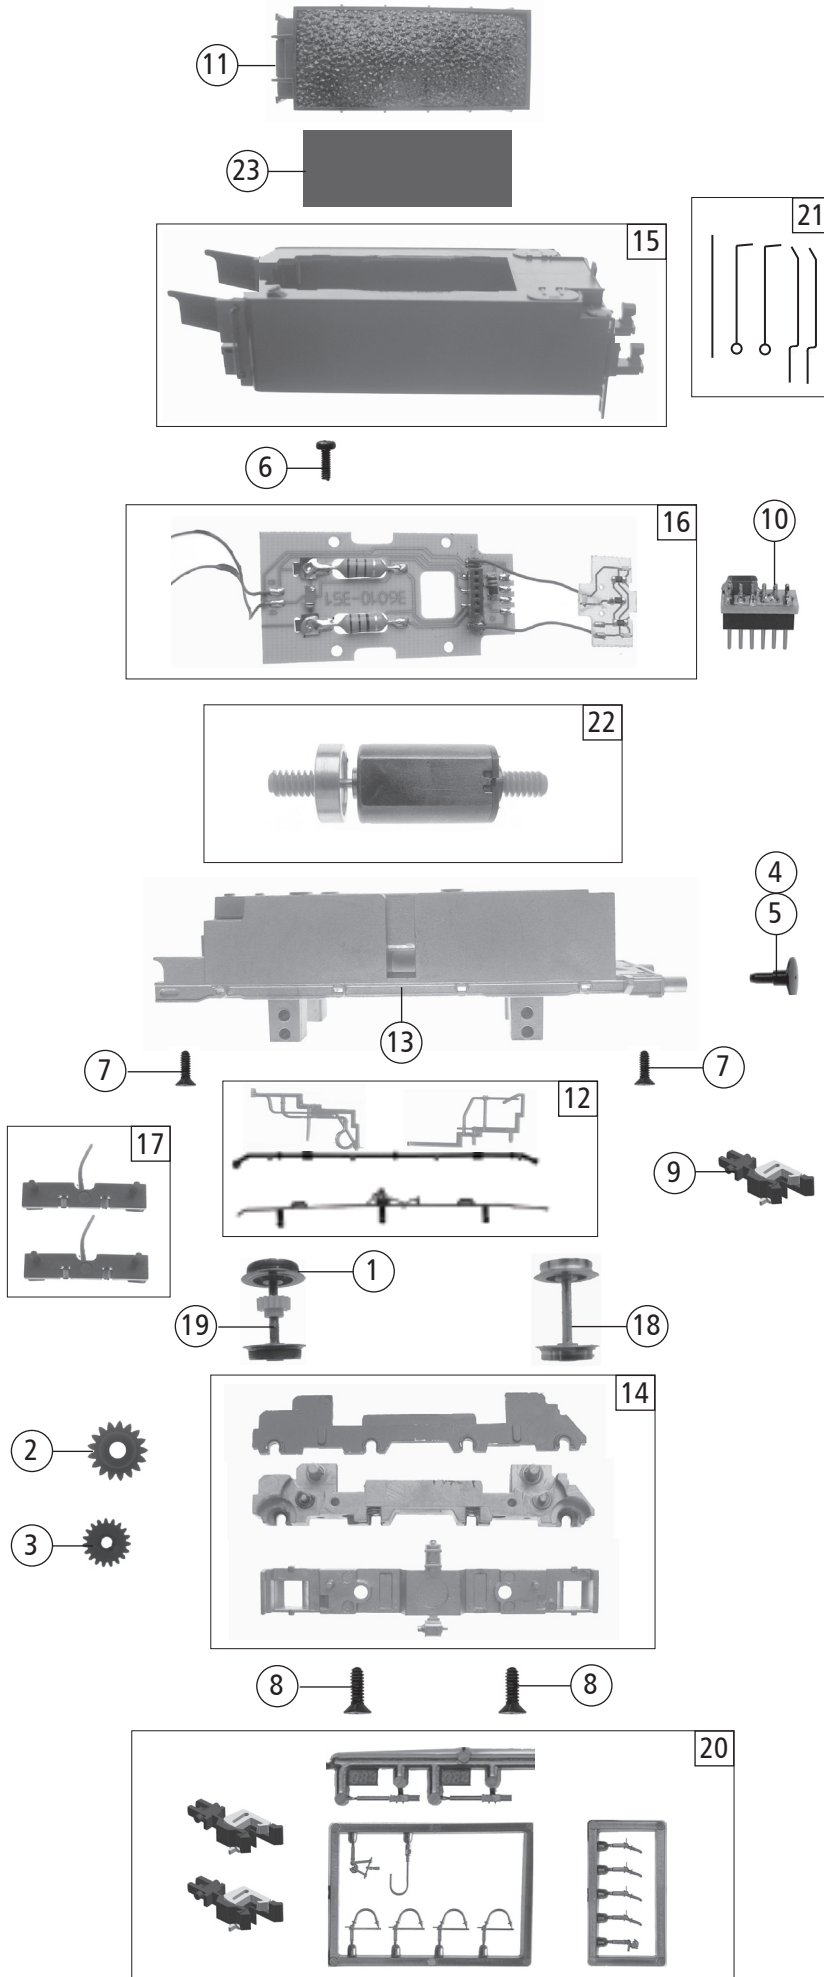

36015		DB	BR 44	=	
Pos. Nr. Pos. no.	Beschreibung Description	Art.-Nr. Art. no.	Preisgruppe Price bracket		
1	Haftringsatz 10Stk. 7,8mm Set with traction tiers 10pieces 7,8mm	85617	---		
2	Schneckenzahnrad Z=22/12 Worm gear Z=22/12	86482	3		
3	Zahnrad Z=19 Gear Z=19	86499	2		
4	Puffer flach Buffer, flat	107658	4		
5	Puffer gewölbt Buffer, vaulted	107659	4		
6	GF-Schraube M1,6x4 mm GF-Screw M1,6x4 mm	114850	2		
7	SK-Schraube M1,6x5 mm SK-Screw M1,6x5 mm	115317	2		
8	SK-Schraube M2x8 mm SK-Screw M2x8 mm	120189	2		
9	TT-Kupplung TT-Coupling	131014	10		
10	Brückenbaugruppe Connector	126404	12		
11	Tender Kohlenaufsatz Coal attachment	126579	12		
12	TS-Tender-Führerhausleitungen Part set for tender and lines for drivers cab	126595	7		
13	Tendergrundrahmen Tender frame	131011	20		
14	Getriebesatz Tender gear assembly	126603	19		
15	Tendergehäuse kpl. Betr.nr. 44 412 Tender body ass loco no 44 412	131010	25		
16	Tenderplatine kpl. Printed circuit assembly for tender	126620	50		
17	Tenderkontakthalter kpl. Tender contact holder ass.	126621	10		
18	Radsatz o. Haftring o. Zahnrad Wheelset without gear without traction tiers	126623	16		
19	Radsatz m. Haftring m. Zahnrad Wheelset with gear with traction tiers	126624	20		
20	Zurüstbeutel Bag with accessories	126630	15		
21	TS - Tendergriffstangen+Federn Part set handle bar	126631	16		
22	Motor Motor	126622	57		
23	Schaumstoff für Schalldämmung Foam for acoustic insulation	126838	3		

Ersatzteile erhalten Sie bei Ihrem Fachhändler, oder Ihrer Landesvertretung:
You can order your Replacement Parts at your local dealer, your country representative: