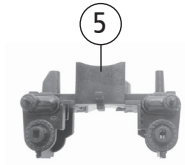

Pos. Nr. Pos. no.	Beschreibung Description	Art.-Nr. Art. no.	Preisgruppe Price bracket
1	Puffer flach Buffer, flat	107658	4
2	Puffer gewölbt Buffer, vaulted	107659	4
3	SK-Schraube M1,6x5 SK-Screw M1,6x5	115317	3
4	SK-Schraube M1,6x16/6 SK-Screw M1,6x16/6	123585	2
5	Zylinderblock Cylinder block	126578	15
6	TS-Vorlaufgestell, Lokboden, Steuerrahmen Part set, pilot frame, loco bottom, steering fr.	126581	25
7	Kreuzkopfführung links+rechts Crosshead guide left+right	126582	12
8	Kuppelradsatz kleines Gewicht o. Haftr. Wheelset small weight without traction tiers	126587	18
9	Kuppelradsatz kleines Gewicht m. Haftr. Wheelset small weight with traction tiers	126588	20
10	Treibradsatz grosses Gewicht Wheelset big weight	126589	18
11	Kuppelradsatz mittleres Gewicht Wheelset middle weight	126590	18
12	Radsatz mit mittlerem versetztem Gewicht Wheelset With middle slanted weight	126591	20
13	Vorlaufradsatz Pilot wheelset	126592	14
14	TS-Kuppelstangen Part set coupling rods	126597	28
15	TS-Steuerung Parts set steering	126598	15
16	TS-Luftkessel, Stützenteile Part set for boiler chassis frame	126599	7
17	TS-Bremsbacke Part set brake shoe hold down	126600	9
18	Lokgrundrahmen Loco frame	131009	30
19	Lokplatine kpl. Printed circuit assembly for loco	126607	55
20	TS-Federn für Vorlaufgest. und Tendergetriebe Part set springs f. forward frame+tender gear	126616	14
21	Haftringsatz 10Stk. 8,5-12mm Set w. traction tiers 10pieces 8,5-12mm	129040	17
22	SK-Schraube M1,6x3 SK-Screw M1,6x3	125023	2