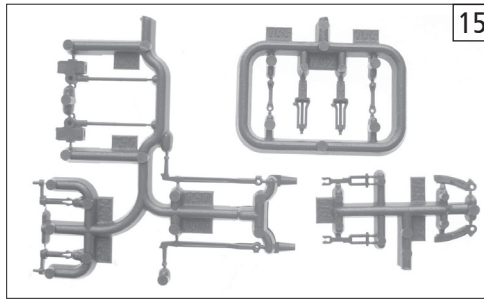

Pos. Nr. Pos. no.	Beschreibung Description	Art.-Nr. Art. no.	Preisgruppe Price bracket
1	Puffer flach Buffer, flat	107658	4
2	Puffer gewölbt Buffer, vaulted	107659	4
3	SK-Schraube M1,6x5 SK-Screw M1,6x5	115317	3
4	SK-Schraube M1,6x16/6 SK-Screw M1,6x16/6	123585	2
5	Zylinderblock Cylinder block	126578	15
6	TS-Vorlaufgestell, Lokboden, Steuerrahmen Part set, pilot frame, loco bottom, steering fr.	126581	25
7	Kreuzkopfführung links+rechts Crosshead guide left+right	126582	12
8	Kuppelradsatz kleines Gewicht o. Haftr. Wheelset small weight without traction tiers	126587	18
9	Kuppelradsatz kleines Gewicht m. Haftr. Wheelset small weight with traction tiers	126588	20
10	Treibradsatz grosses Gewicht Wheelset big weight	126589	18
11	Kuppelradsatz mittleres Gewicht Wheelset middle weight	126590	18
12	Radsatz mit mittlerem versetztem Gewicht Wheelset With middle slanted weight	126591	20
13	Vorlaufradsatz Pilot wheelset	126592	14
14	TS-Kuppelstangen Part set coupling rods	126597	28
15	TS-Steuerung Parts set steering	126598	15
16	TS-Luftkessel, Stützenteile Part set for boiler chassis frame	126599	7
17	TS-Bremsbacke Part set brake shoe hold down	126600	9
18	Lokgrundrahmen Loco frame	131009	30
19	Lokplatine kpl. Printed circuit assembly for loco	126607	55
20	TS-Federn für Vorlaufgest. und Tendergetriebe Part set springs f. forward frame+tender gear	126616	14
21	Haftringsatz 10Stk. 8,5-12mm Set w. traction tiers 10pieces 8,5-12mm	129040	17
22	SK-Schraube M1,6x3 SK-Screw M1,6x3	125023	2