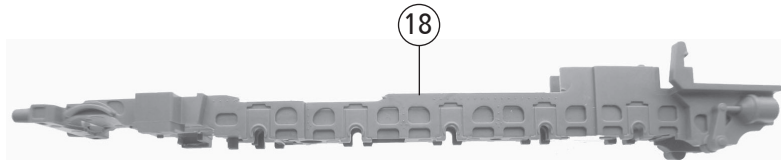

Pos. Nr. Pos. no.	Beschreibung Description	Art.-Nr. Art. no.	Preisgruppe Price bracket
1	Puffer flach Buffer, flat	107658	4
2	Puffer gewölbt Buffer, vaulted	107659	4
3	SK-Schraube M1,6x5 SK-Screw M1,6x5	115317	3
4	SK-Schraube M1,6x16/6 SK-Screw M1,6x16/6	123585	2
5	Zylinderblock Cylinder block	126578	15
6	TS-Vorlaufgestell, Lokboden, Steuerrahmen Part set, pilot frame, loco bottom, steering fr.	126581	25
7	Kreuzkopfführung links+rechts Crosshead guide left+right	126582	12
8	Kuppelradsatz kleines Gewicht o. Haftr. Wheelset small weight without traction tiers	126587	18
9	Kuppelradsatz kleines Gewicht m. Haftr. Wheelset small weight with traction tiers	126588	20
10	Treibradsatz grosses Gewicht Wheelset big weight	126589	18
11	Kuppelradsatz mittleres Gewicht Wheelset middle weight	126590	18
12	Radsatz mit mittlerem versetztem Gewicht Wheelset With middle slanted weight	126591	20
13	Vorlaufradsatz Pilot wheelset	126592	14
14	TS-Kuppelstangen Part set coupling rods	126597	28
15	TS-Steuerung Parts set steering	126598	15
16	TS-Luftkessel, Stützenteile Part set for boiler chassis frame	126599	7
17	TS-Bremsbacke Part set brake shoe hold down	126600	9
18	Lokgrundrahmen Loco frame	131009	30
19	Lokplatine kpl. Printed circuit assembly for loco	126607	55
20	TS-Federn für Vorlaufgest. und Tendergetriebe Part set springs f. forward frame+tender gear	126616	14
21	Haftringsatz 10Stk. 8,5-12mm Set w. traction tiers 10pieces 8,5-12mm	129040	17
22	SK-Schraube M1,6x3 SK-Screw M1,6x3	125023	2