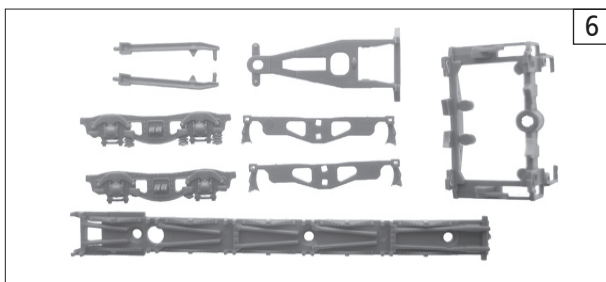

Pos. Nr. Pos. no.	Beschreibung Description	Art.-Nr. Art. no.	Preisgruppe Price bracket
1	Puffer flach Buffer, flat	107658	4
2	Puffer gewölbt Buffer, vaulted	107659	4
3	SK-Schraube M1,6x5 SK-Screw M1,6x5	115317	3
4	SK-Schraube M1,6x16/6 SK-Screw M1,6x16/6	123585	2
5	Zylinderblock Cylinder block	126578	15
6	TS-Vorlaufgestell, Lokboden, Steuerrahmen Part set, pilot frame, loco bottom, steering fr.	126581	25
7	Kreuzkopfführung links+rechts Crosshead guide left+right	126582	12
8	Kuppelradsatz kleines Gewicht o. Haftr. Wheelset small weight without traction tiers	126587	18
9	Kuppelradsatz kleines Gewicht m. Haftr. Wheelset small weight with traction tiers	126588	20
10	Treibradsatz grosses Gewicht Wheelset big weight	126589	18
11	Kuppelradsatz mittleres Gewicht Wheelset middle weight	126590	18
12	Radsatz mit mittlerem versetztem Gewicht Wheelset With middle slanted weight	126591	20
13	Vorlaufradsatz Pilot wheelset	126592	14
14	TS-Kuppelstangen Part set coupling rods	126597	28
15	TS-Steuerung Parts set steering	126598	15
16	TS-Luftkessel, Stützenteile Part set for boiler chassis frame	126599	7
17	TS-Bremsbacke Part set brake shoe hold down	126600	9
18	Lokgrundrahmen Loco frame	131009	30
19	Lokplatine kpl. Printed circuit assembly for loco	126607	55
20	TS-Federn für Vorlaufgest. und Tendergetriebe Part set springs f. forward frame+tender gear	126616	14
21	Haftringsatz 10Stk. 8,5-12mm Set w. traction tiers 10pieces 8,5-12mm	129040	17
22	SK-Schraube M1,6x3 SK-Screw M1,6x3	125023	2