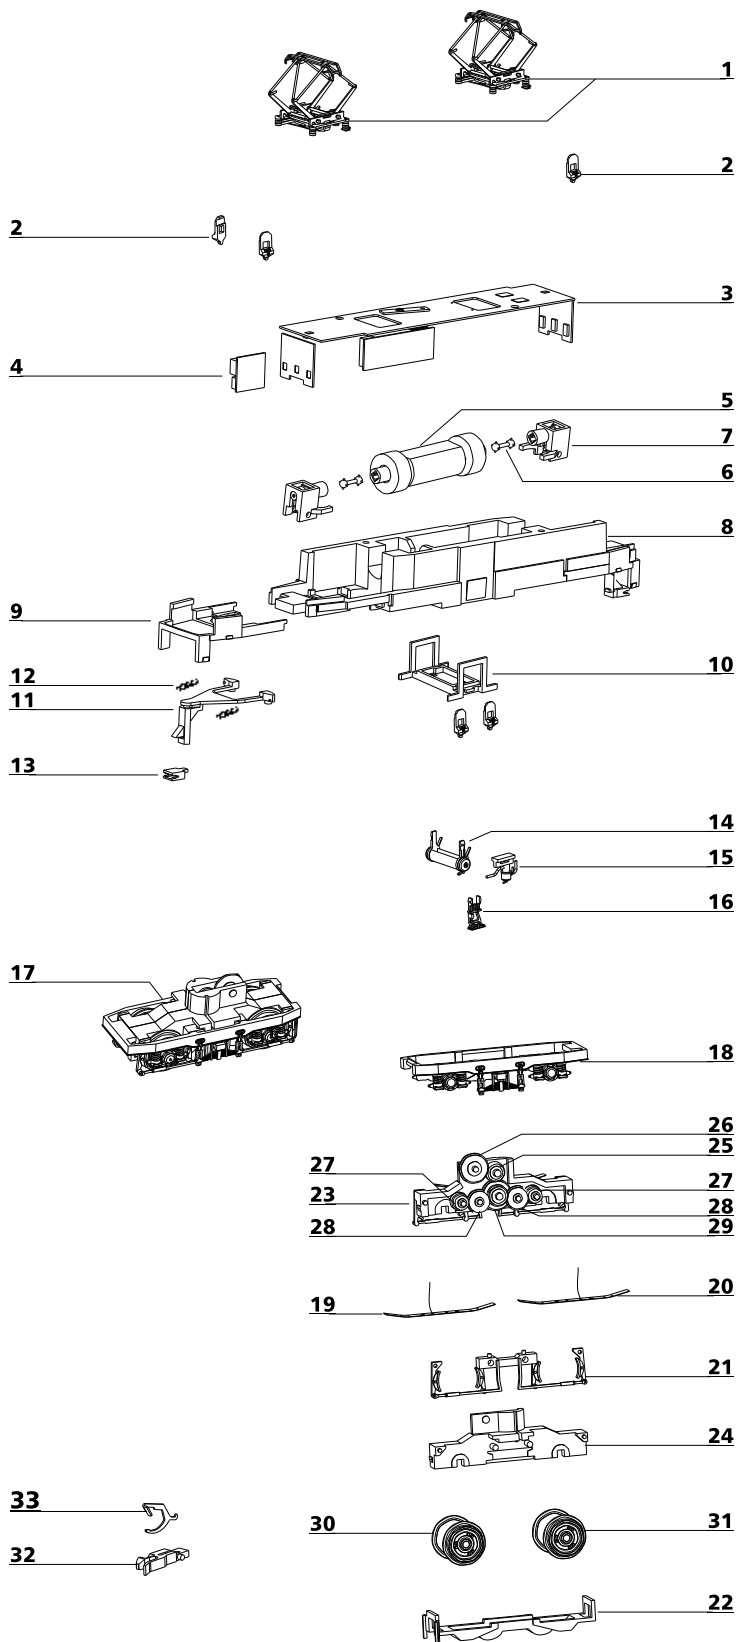

ERSATZTEILLISTE

Nr.	Bezeichnung	Art.-Nr.
1	Dachstromabnehmer	395980
o.Abb.	Unterlage	227110
2	Sandkasten gr	530391
3	Leiterplatte, vollst.	520205
4	Entstörleiterplatte	396130
5	Motor, vollst.	520206
6	Kardanwelle 7	322670
7	Schaft, mont.	200455
8	Rahmen, lack, gr	540330
9	Deichselführung gr	530312
10	Grundplatte (Luft) gr	530314
11	Kupplungsdeichsel gr	530385
12	Spiraldruckfeder	393380
13	Aufnahme	321030
14	Luftbehälter (NEU) gr	530388
15	Abscheider gr	530392
16	Indusi	530444
17	Drehgestell, vollst. gr	520255
18	Drehgestellblende gr	530382
19	Radschleifer re., vollst.	520198
20	Radschleifer li., vollst.	520199
21	Bremse gr	530384
22	Bodenplatte gr	530378
23	Drehgestell Teil A gr	530376
24	Drehgestell Teil B gr	530377
25	Stirnrad z 12	311130
26	Stirnrad z 19	307250
27	Zahnrad z 10	323540
28	Zahnrad z 15	303040
29	Zahnrad z 20/13	318660
30	Treibbradsatz m. Haftreifen gr	520253
31	Treibbradsatz gr	520249
32	Kupplungskopf	300672
34	Kupplungshaken	330049
o.Abb.	Haftreifen (f. Dm 10,5)	398590