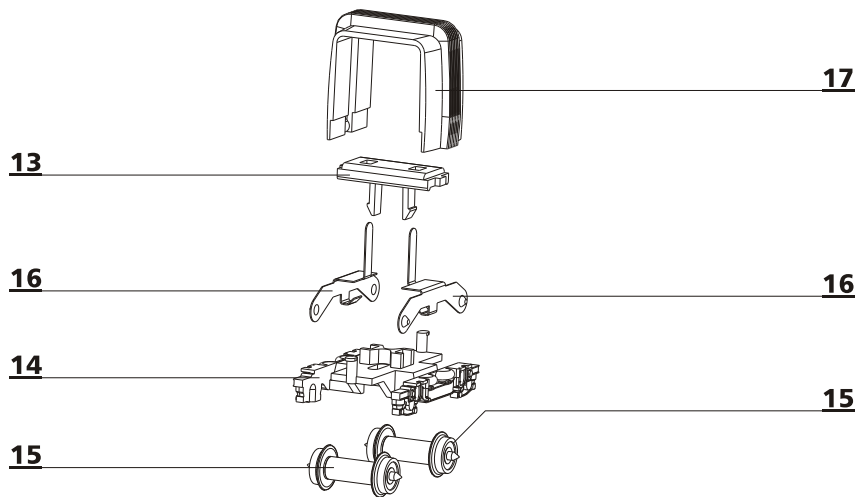

Art.-Nr.: 02885 – BR 642 „Städtebahn“ der DB AG, Ep. VI
 Art.-Nr.: 02890 – BR 642 der DB AG, Ep. V
 Art.-Nr.: 02891 – VT 613 „Connex“, Ep. V
 Art.-Nr.: 02892 – BDVT 5022 der ÖBB, Ep. V
 Art.-Nr.: 02893 – VT 06 „Vogtlandbahn“, Ep. V
 Art.-Nr.: 02894 – VT 562 „Nordwestbahn“, Ep. V
 Art.-Nr.: 02895 – VT 6342 der MAV, Ep. V
 Art.-Nr.: 02897 – BR 642 „Regio“ der DB AG, Ep. V

DREHGESTELL - A - WAGEN

Lfd. Nr.	Bezeichnung	Art.-Nr.
1	Triebdrehgestell, vollst., sw	201493
2	Schaft, mont.	200455
3	Drehgestell, Teil A	300581
4	Drehgestell, Teil B	300582
5	Drehgestellverkleidung	300585
6	Treibradsatz mit Haftreifen	201489
7	Haftreifen	227471
8	Treibradsatz ohne Haftreifen	201523
9	Zahnrad z 19	307250
10	Zahnrad z 15	311150
11	Zahnrad z 11	323530
12	Stromfeder, gebogen	330045

DREHGESTELL - MITTELTEIL

Lfd. Nr.	Bezeichnung	Art.-Nr.
13	Riegelplatte	300584
14	Drehgestell, Mitte	300586
15	Laufradsatz 6,4	201491
16	Achslager 22,1, gebogen	330044
17	Faltenbalg	300591

DREHGESTELL - B - WAGEN