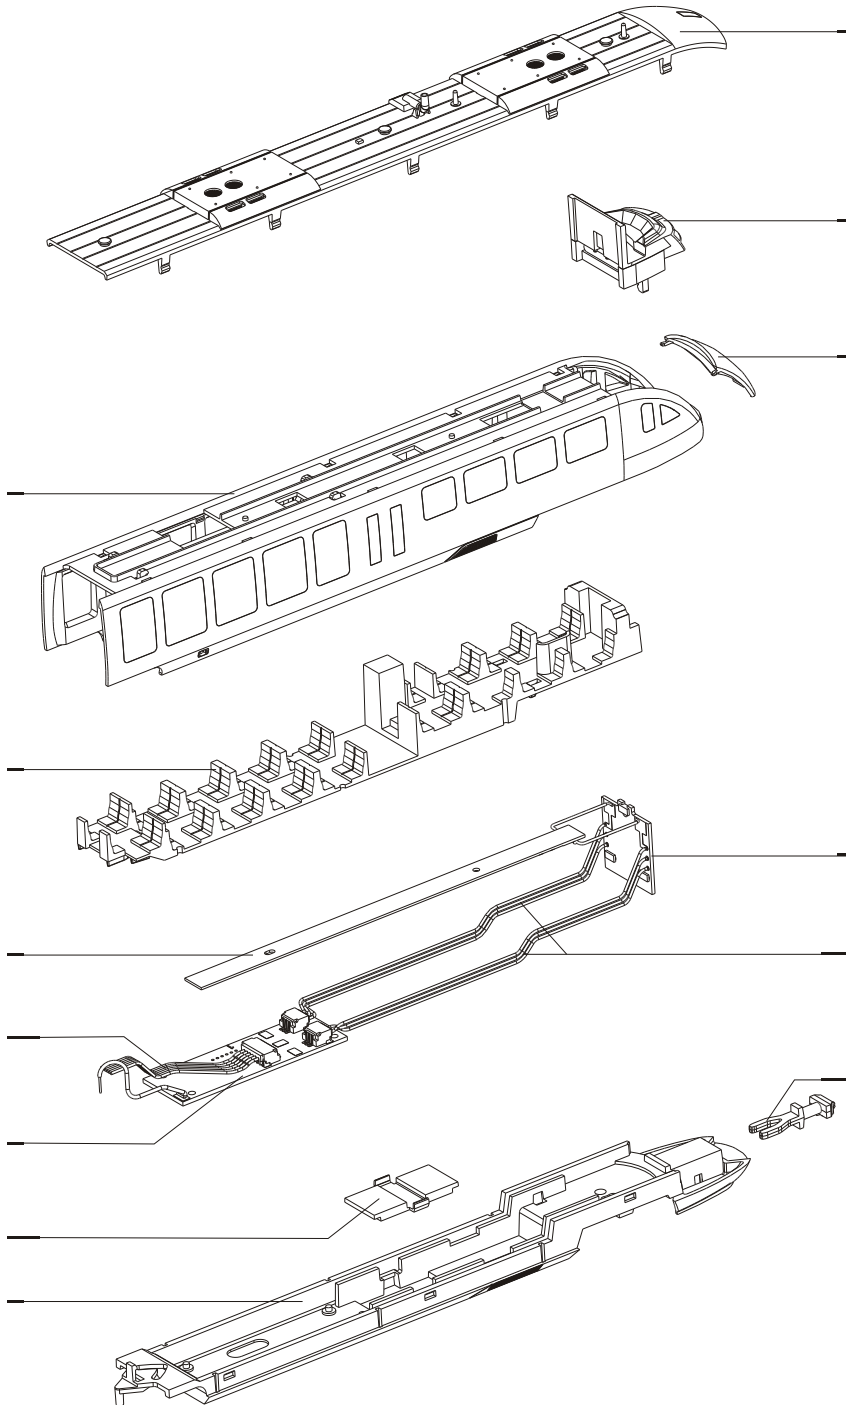

ERSATZTEILLISTE - B - WAGEN

Lfd. Nr.	Bezeichnung	Art.-Nr.	
1	Oberteil B, mont. (02885)	202854	
	Oberteil B, mont. (02890)	201503	
	Oberteil B, mont. (02891)	201697	
	Oberteil B, mont. (02892)	201705	
	Oberteil B, mont. (02893)	201877	
	Oberteil B, mont. (02894)	201987	
	Oberteil B, mont. (02895)	202272	
	Oberteil B, mont. (02897)	202278	
	2	Stirnfenster, dek. (02885)	207166
Stirnfenster, dek. (02890)		205870	
Stirnfenster, dek. (02891)		206023	
Stirnfenster, dek. (02892)		206035	
Stirnfenster, dek. (02893)		206192	
Stirnfenster, dek. (02894)		206324	
Stirnfenster, dek. (02895)		206605	
Stirnfenster, dek. (02897)		206619	
3	Inneneinrichtung B	300558	
4	Führerstand, mont. (02885)	202852	
	Führerstand, mont. (02890)	201498	
	Führerstand, mont. (02891)	201693	
	Führerstand, mont. (02892)	201701	
	Führerstand, mont. (02893)	201875	
	Führerstand, mont. (02894)	201985	
	Führerstand, mont. (02895)	202269	
5	Bodenplatte B, dek. (02885)	217165	
	Bodenplatte B, dek. (02890)	205862	
	Bodenplatte B, dek. (02891)	206009	
	Bodenplatte B, dek. (02892)	206034	
	Bodenplatte B, dek. (02893)	206191	
	Bodenplatte B, dek. (02894)	206323	
	Bodenplatte B, dek. (02895)	206604	
6	Dach B, mont. (02890/94/95/97)	201501	
	Dach B, mont. (02885/91)	201695	
	Dach B, mont. (02892)	201501	
7	Leiterplatte ohne Stecker	396331	
	Leiterplatte, vorn	396328	
	Leiterplatte (Licht)	396327	
10	Verbindungskabel	391543	
11	Kabel, vorn mit Stecker	391544	
12	Verschluss	300589	
13	MP-Kupplung	300576	
o. Abb.	ZRT (Deichsel)	201504