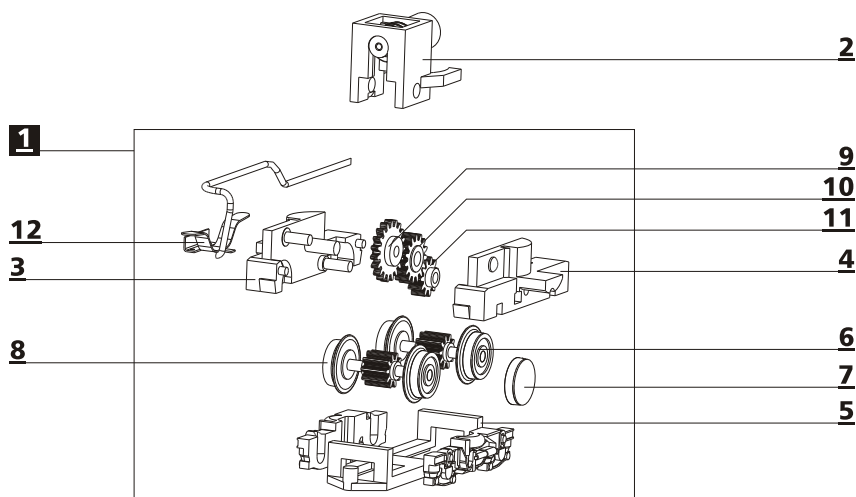

Art.-Nr.: 02885 – BR 642 „Städtebahn“ der DB AG, Ep. VI
 Art.-Nr.: 02890 – BR 642 der DB AG, Ep. V
 Art.-Nr.: 02891 – VT 613 „Connex“, Ep. V
 Art.-Nr.: 02892 – BDVT 5022 der ÖBB, Ep. V
 Art.-Nr.: 02893 – VT 06 „Vogtlandbahn“, Ep. V
 Art.-Nr.: 02894 – VT 562 „Nordwestbahn“, Ep. V
 Art.-Nr.: 02895 – VT 6342 der MAV, Ep. V
 Art.-Nr.: 02897 – BR 642 „Regio“ der DB AG, Ep. V

DREHGESTELL - A - WAGEN

Lfd. Nr.	Bezeichnung	Art.-Nr.
1	Triebdrehgestell, vollst., sw	201493
2	Schaft, mont.	200455
3	Drehgestell, Teil A	300581
4	Drehgestell, Teil B	300582
5	Drehgestellverkleidung	300585
6	Treibradsatz mit Haftreifen	201489
7	Haftreifen	227471
8	Treibradsatz ohne Haftreifen	201523
9	Zahnrad z 19	307250
10	Zahnrad z 15	311150
11	Zahnrad z 11	323530
12	Stromfeder, gebogen	330045

DREHGESTELL - MITTELTEIL

Lfd. Nr.	Bezeichnung	Art.-Nr.
13	Riegelplatte	300584
14	Drehgestell, Mitte	300586
15	Laufradsatz 6,4	201491
16	Achslager 22,1, gebogen	330044
17	Faltenbalg	300591

DREHGESTELL - B - WAGEN