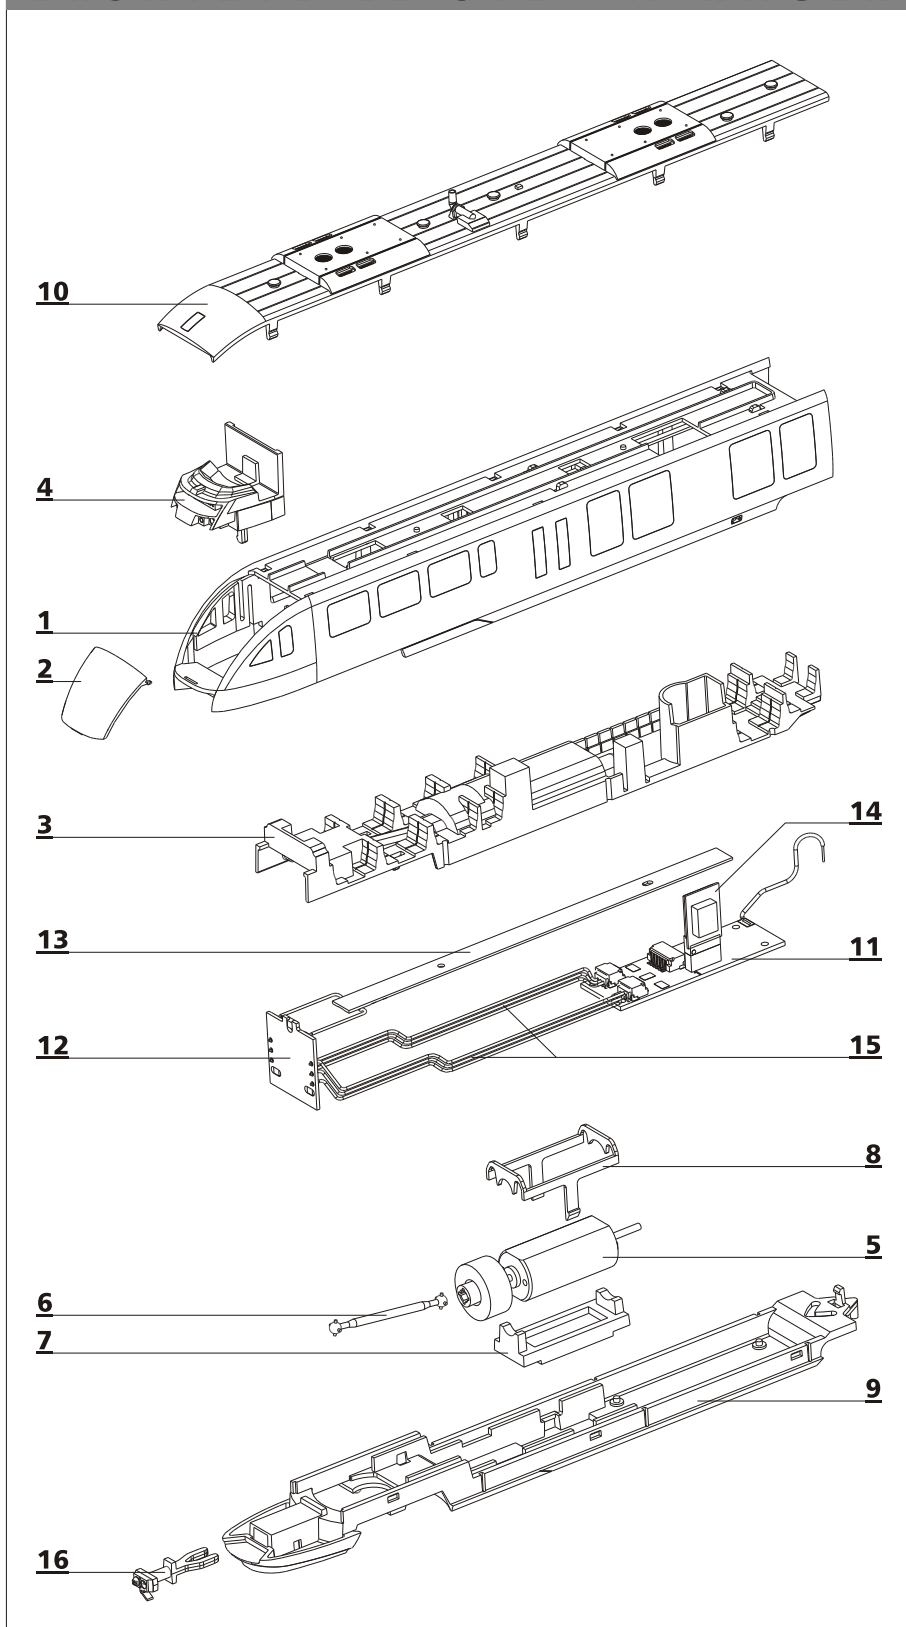

ERSATZTEILLISTE - A - WAGEN

Lfd.Nr.	Bezeichnung	Art.-Nr.
1	Oberteil A, mont. (02885)	202853
	Oberteil A, mont. (02890)	201502
	Oberteil A, mont. (02891)	201696
	Oberteil A, mont. (02892)	201704
	Oberteil A, mont. (02893)	201876
	Oberteil A, mont. (02894)	201986
	Oberteil A, mont. (02895)	202271
	Oberteil A, mont. (02897)	202277
2	Stirnfenster, dek. (02885)	207160
	Stirnfenster, dek. (02890)	205870
	Stirnfenster, dek. (02891)	206023
	Stirnfenster, dek. (02892)	206035
	Stirnfenster, dek. (02893)	206192
	Stirnfenster, dek. (02894)	206324
	Stirnfenster, dek. (02895)	206605
	Stirnfenster, dek. (02897)	206619
3	Inneneinrichtung A	300557
4	Führerstand, mont. (02885)	202852
	Führerstand, mont. (02890)	201498
	Führerstand, mont. (02891)	201693
	Führerstand, mont. (02892)	201701
	Führerstand, mont. (02893)	201875
	Führerstand, mont. (02894)	201985
	Führerstand, mont. (02895)	202269
	Führerstand, mont. (02897)	202276
5	Motor, vollst.	201482
6	Kardanwelle	300577
7	Motorhalter	300587
8	Motorklammer	300588
9	Bodenplatte A, dek. (02885)	207164
	Bodenplatte A, dek. (02890)	205861
	Bodenplatte A, dek. (02891)	206024
	Bodenplatte A, dek. (02892)	206033
	Bodenplatte A, dek. (02893)	206189
	Bodenplatte A, dek. (02894)	206322
	Bodenplatte A, dek. (02895)	206603
	Bodenplatte A, dek. (02897)	206613
10	Dach A, mont. (02890/94/95/97)	201499
	Dach A, mont. (02885/91)	201694
	Dach A, mont. (02892)	201499
	Dach A, mont. (02893)	201499
11	Leiterplatte mit Stecker	396329
12	Leiterplatte, vorn	396328
13	Leiterplatte (Licht)	396327
14	Entstörleiterplatte	396130
15	Kabel, vorn mit Stecker	391544
16	MP-Kupplung	300576
	o. Abb. ZRT (Deichsel)	201504