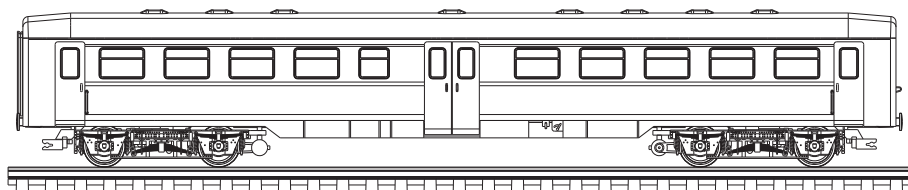

Reisezugwagen E5

TILLIG TBAHN

Art.-Nr. 13880 • 13881 • 13882 • 13883 • 13885 • 13886

290447
290449 } für Set 01497
290452

290832
290833 } für Set 01425

INNENBELEUCHTUNG

Die Modelle des E 5 sind für den Einbau einer Innenbeleuchtung vorbereitet. Die in der Toilette bzw. im mittlerem Vorraum an der Wand gegenüber der Toilette sichtbaren Durchbrüche sind für die Kontaktierung der Innenbeleuchtung vorgesehen. Der Reisezugwagen lässt sich öffnen, indem das Dach in Richtung Toilettenseite verschoben und nach oben abgenommen wird.

ZURÜSTTEILE

Zur Vervollkommnung des Modelles liegen einige Zurüstteile bei.

Die Bremsbacken der Klotzbremse werden in das Drehgestell eingehangen, wobei die Nut fest am Drehgestellrahmen einrasten muss. Zur weiteren Detaillierung des Fahrzeuges werden die Griffstangen und Kuppelhaken in die vorhandenen Bohrungen (laut Zeichnung) gesteckt. Der Faltenbalg findet nur bei Art.-Nr.: 13881 und 01497 seine Verwendung.