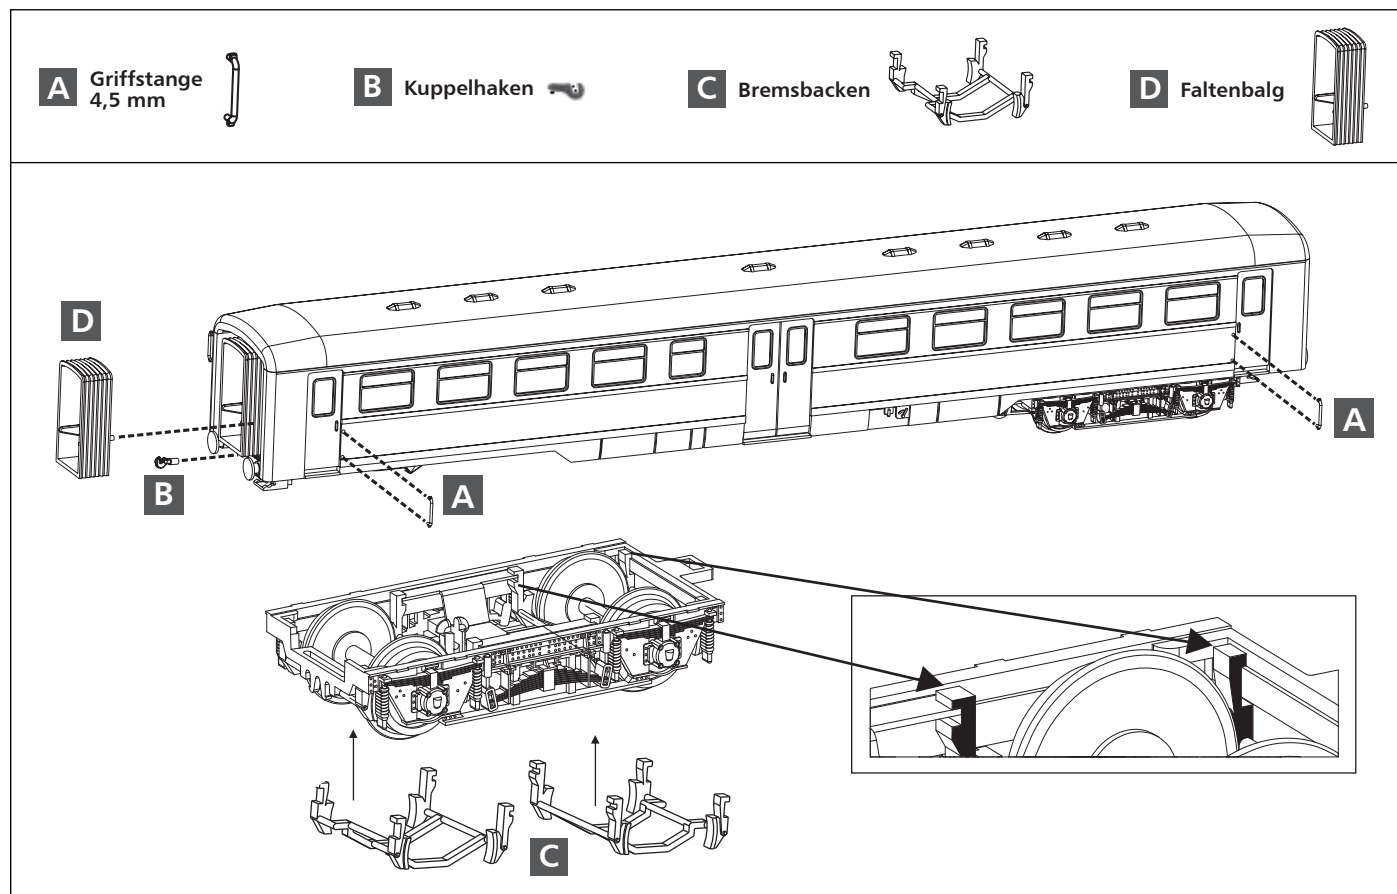

Reisezugwagen E5

TILLIG TBAHN

Art.-Nr. 13880 • 13881 • 13882 • 13883 • 13885 • 13886

290447
290449 } für Set 01497
290452

290832
290833 } für Set 01425

INNENBELEUCHTUNG

Die Modelle des E 5 sind für den Einbau einer Innenbeleuchtung vorbereitet. Die in der Toilette bzw. im mittlerem Vorraum an der Wand gegenüber der Toilette sichtbaren Durchbrüche sind für die Kontaktierung der Innenbeleuchtung vorgesehen. Der Reisezugwagen lässt sich öffnen, indem das Dach in Richtung Toilettenseite verschoben und nach oben abgenommen wird.

ZURÜSTTEILE

Zur Vervollkommnung des Modelles liegen einige Zurüstteile bei.

Die Bremsbacken der Klotzbremse werden in das Drehgestell eingehangen, wobei die Nut fest am Drehgestellrahmen einrasten muss. Zur weiteren Detaillierung des Fahrzeuges werden die Griffstangen und Kuppelhaken in die vorhandenen Bohrungen (laut Zeichnung) gesteckt. Der Faltenbalg findet nur bei Art.-Nr.: 13881 und 01497 seine Verwendung.