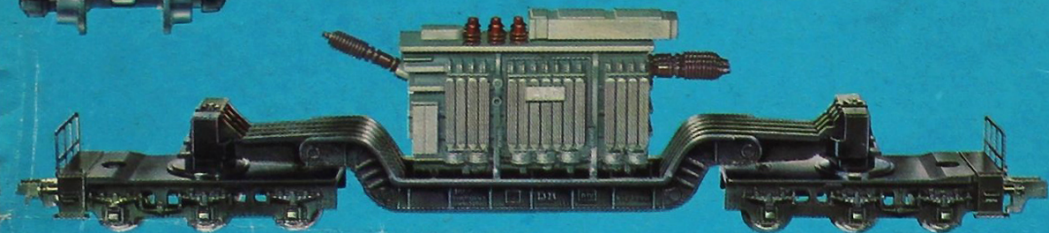

zuivere schaal
copiën
raglijne
detaillering

neu

00317 vierassige transportwagen voor steenslag f 9,25

01232 personen rijtuig met verlichting en sluitlichten f 13,—

00321 zesassige kuilwagen met AEG trafo. f 11,95