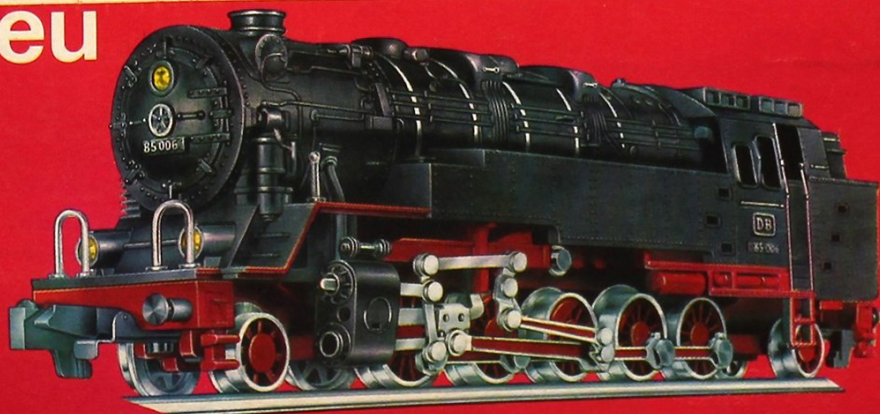

ROKAL

TT

Technische Topprestatie
op 12 mm spoorbreedte
Betekent: meer spoorbaan op Uw tafel

neu

01020 diesel-hydraulische rangeerloc.

serie V 60

f 37,50

neu

01028 zware goederentrein tenderloc.

serie 85

f 63,50

ROKAL

ROKAL
Modell
Bahn
P...

AL prima I

01103

U, die geïnteresseerd bent in elektrische treinen,

01103 ROKAL prima I, complete beginset, klaar om direct mee te rijden f 49,50

00213 ketelwagen „Shell“ f 6,50

00314 ertswagen f 9,25

00243 rongenwagen f 4,70

00203 open goederenwagen f 4,70

01280 personenrijtuig f 5,75