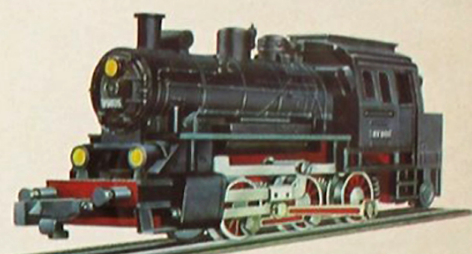

01103 ROKAL prima I, complete beginset, klaar om direct mee te rijden f 49,50

00213 ketelwagen „Shell“ f 6,50

00314 ertswagen f 9,25

00243 rongenwagen f 4,70

00203 open goederenwagen f 4,70

01280 personenrijtuig f 5,75

01282 drieassige coupéwagen f 7,50

01032 diesel locomotief serie V 200 f 46,—

01035 elektrische sneltreinloc. SNCF f 53,—

01025 elektrische sneltreinloc. serie E 10 f 53,—

01011 C tenderloc. f 30,—

01165 sneltreinloc. met tender f 62,50

01163 railbus met bijwagen f 43,—

01281 bagage rijtuig f 5,75

00315 auto transportwagen f 11,55

01220 restauratiewagen DSG, compleet met verlichting f 12,40

01228 personenrijtuig LS, compleet met verlichting f 12,40