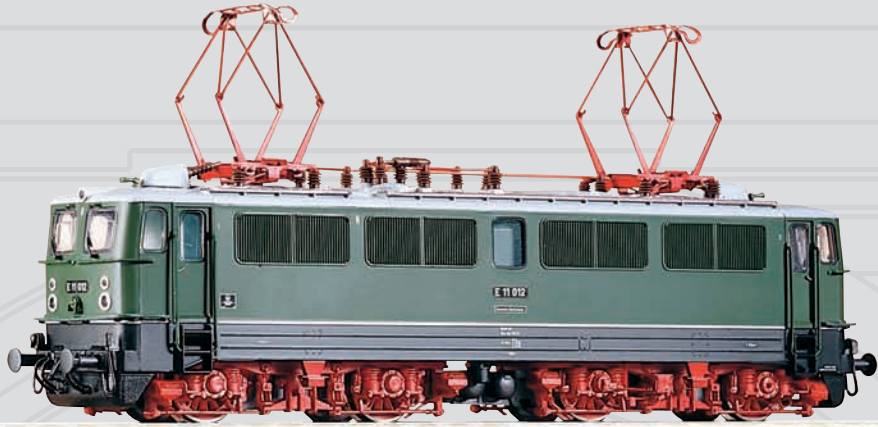

PIKO

2011

Herbstneuheiten

51038 Elektrolokomotive E11 DR Ep. III

209,99 €*

54828 Schwerlasttransportwagen SSly5851 mit Holzladung
DR Ep. IV

39,99 €*

↔ # 56060

54973 Rungenwagen Ulm, beladen mit Dampfwalze
DRG Ep. II

34,99 €*

↔ # 56060

52036 Dieseltriebwagen Desiro „ODEG“ Ep. V

251,99 €*

54781 Knickkesselwagen „green cargo“ SJ Ep. VI
 # 56060

38,99 €*

54954 Schiebeplanenwagen Shimmns VTG DB AG Ep. VI
 # 56060

27,49 €*

54952 Bierwagen „Flensburger“ DRG Ep. II
 # 56062

35,49 €*

54553 Kühlwagen „Landskron Bier“ DRG Ep. II
 # 56060

36,49 €*

PIKO EXPERT
die neue Serie
 mit raffinierten Modellen für
 anspruchsvolle Modellbahner