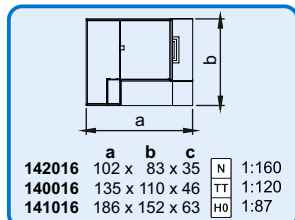

Jednota Geschäft

N	449.00 Kč
	17.95 €
TT	519.00 Kč
	20.75 €
HO	559.00 Kč
	22.35 €