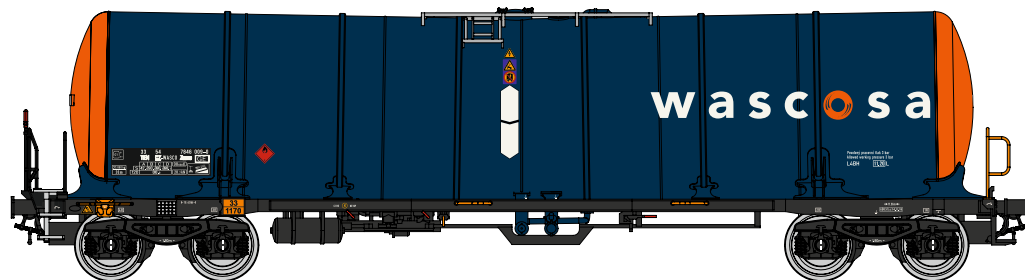

- Věrohodně a detailně zpracovaný model
- Kompletně nový design
- Disponuje mnoha oddělenými částmi

Knickesselwagen Zacns mit Volumen 88 m³ Epoche VI. ist für den Transport von gefährlichen Stoffen in flüssigem Zustand ausgelegt.

Cisternový vůz Zacns přezdívaný Jumbo, díky velkému objemu kotle je určen pro přepravu nebezpečných kapalných látek. Patří do epochy VI.

- Kompletně nová konstrukce
- Mnoho oddělených součástí
- Detailně propracovaný přesně dle předlohy

Knickesselwagen Zacns mit Volumen 98 m³ Epoche VI. Ist für den Transport von gefährlichen Stoffen in flüssigem Zustand ausgelegt.

- Zuverlässiges und detailliertes Modell
- Völlig neues Design
- Hat viele separate Teile