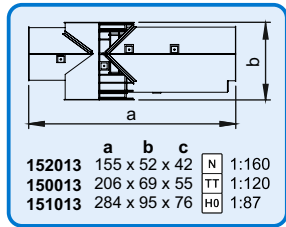

Výpravní budova Malá Hraštica Bahnhofsgebäude Mala Hrastice

N	869.00 Kč
	34.75 €
TT	889.00 Kč
	35.55 €
HO	889.00 Kč
	35.55 €