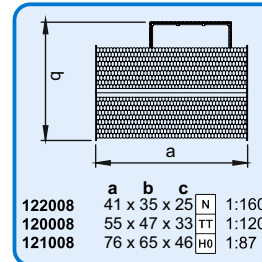

Záchodky Dačice Toiletten Dačice