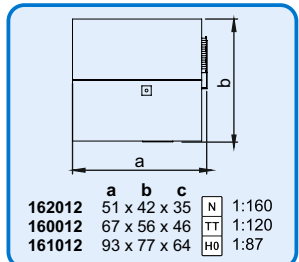

Strážní domek SK Warterhaus SK