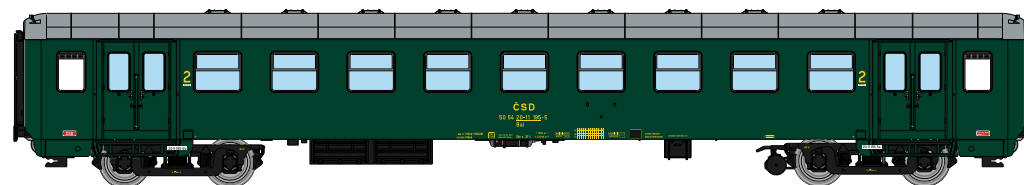

TT  IV   1 490.00 Kč
59.50 €

97000009 Osobní vagón Bai Praha ČSD 195-5
Personenwagen Bai Praha CSD 195-5

TT  IV   1 490.00 Kč
59.50 €

Zacns 88

Cisternový vůz Zacns o objemu 88 m³ epochy VI. určený pro přepravu nebezpečných látek v kapalném stavu.

- Věrohodně a detailně zpracovaný model
- Kompletně nový design
- Disponuje mnoha oddělenými částmi

Knickesselwagen Zacns mit Volumen 88 m³ Epoche VI. ist für den Transport von gefährlichen Stoffen in flüssigem Zustand ausgelegt.

Knickesselwagen Zacns mit Volumen 98 m³ Epoche VI. Ist für den Transport von gefährlichen Stoffen in flüssigem Zustand ausgelegt.

- Zuverlässiges und detailliertes Modell
- Völlig neues Design
- Hat viele separate Teile