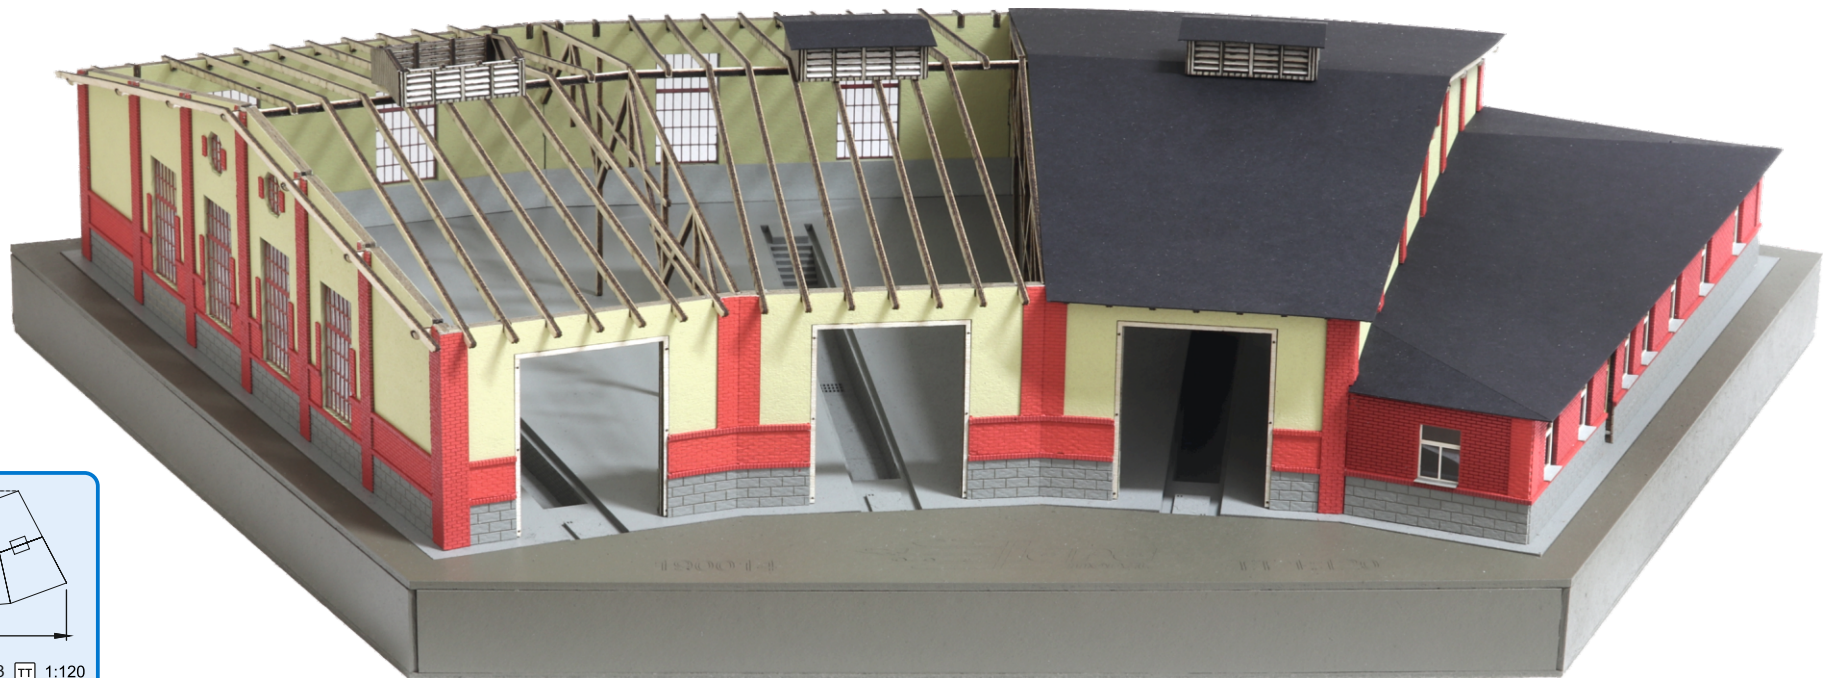

Rotunda Turnov

Ringlokschuppen Turnov

TT 2 495.00 Kč
99.80 €

Palety a cívky Paletten und Spulen

(2 ks) (2 St.) (4 ks) (4 St.)

120017	10 x 6,7 x 1,5 / 8,8 x 12,5	TT	1:120
121017	13,8 x 9,2 x 2 / 11,8 x 17,2	HO	1:87