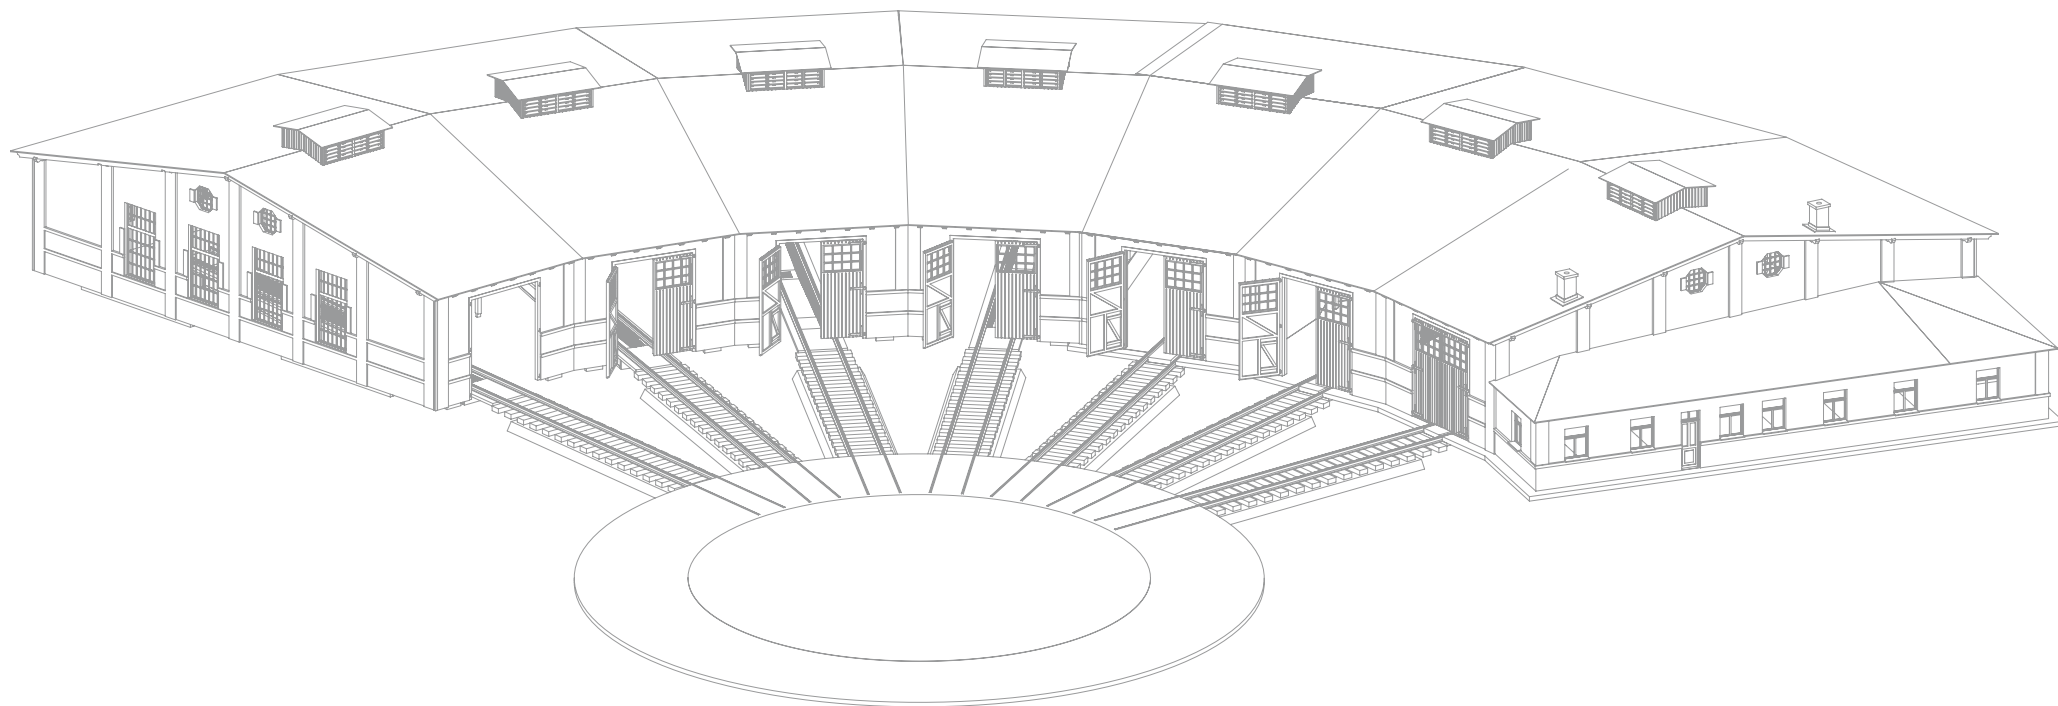

Novinky 2020

Neuheiten 2020