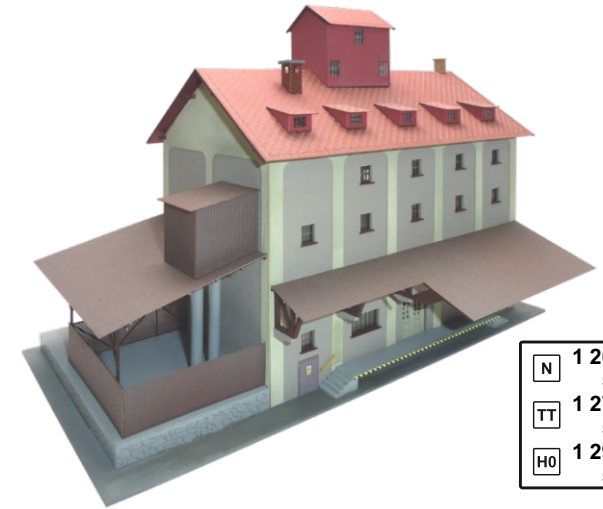

Sýpka Telč Speicher Telc