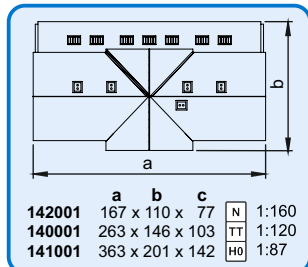

Nádraží Hronov Bahnhof Hronov

N	2 299.00 Kč
	91.95 €
TT	2 359.00 Kč
	94.35 €
HO	2 399.00 Kč
	95.95 €