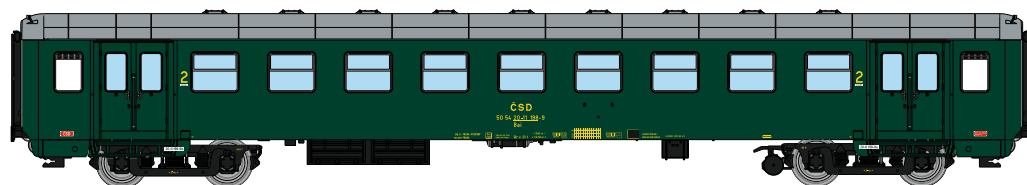

Bai TT

97000005 Osobní vagón Bai Praha ČSD 198-9
Personenwagen Bai Praha CSD 198-9

TT IV 1 490.00 Kč
59.50 €