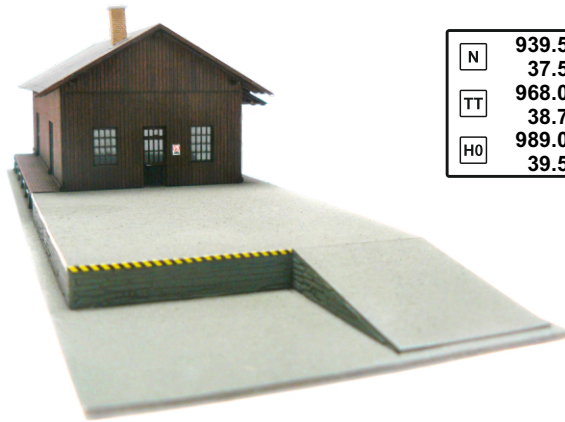

N	939.50 Kč
	37.56 €
TT	968.00 Kč
	38.72 €
HO	989.00 Kč
	39.56 €

Záchodky Dačice Toiletten Dačice

N	319.00 Kč
	12.76 €
TT	329.00 Kč
	13.16 €
HO	339.00 Kč
	13.56 €

Strážní domek SK Warterhaus SK

N	329.00 Kč
	13.16 €
TT	339.00 Kč
	13.56 €
HO	349.00 Kč
	13.96 €