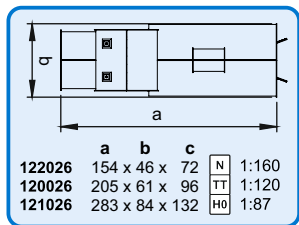

Výtopna Ledečko Lokschuppen Ledečko