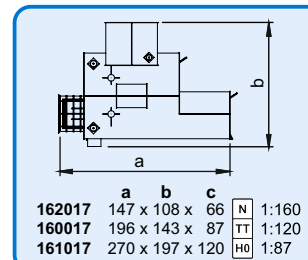

Sýpka Telč Speicher Telc

N	1 269.00 Kč
	50.76 €
TT	1 279.00 Kč
	51.16 €
HO	1 299.00 Kč
	51.96 €

Výtopna Ledečko Lokschuppen Ledečko

N	1 259.00 Kč
	50.36 €
TT	1 279.00 Kč
	51.16 €
HO	1 299.00 Kč
	51.96 €

Výtopna Zwettl Lokschuppen Zwettl