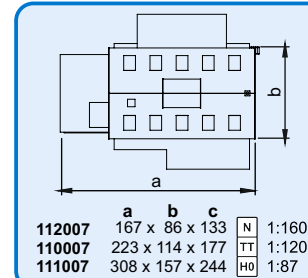

Sýpka Telč Speicher Telc