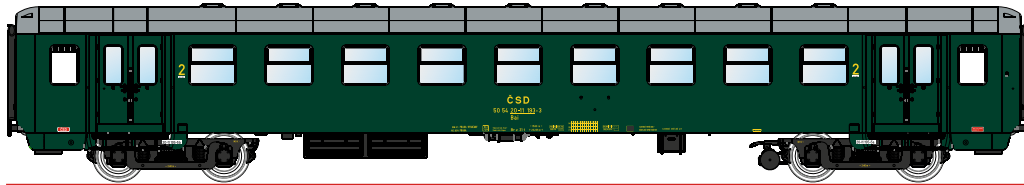

Bai H0

97110018 Osobní vagón Bai Praha ČSD 193-3
Personenwagen Bai Praha CSD 193-3