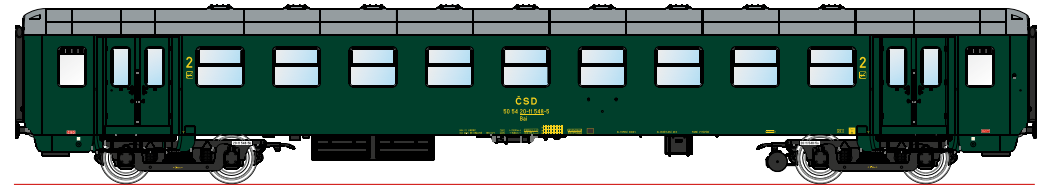

97110019 Osobní vagón Bai Liberec ČSD 548-5
Personenwagen Bai Liberec CSD 548-5