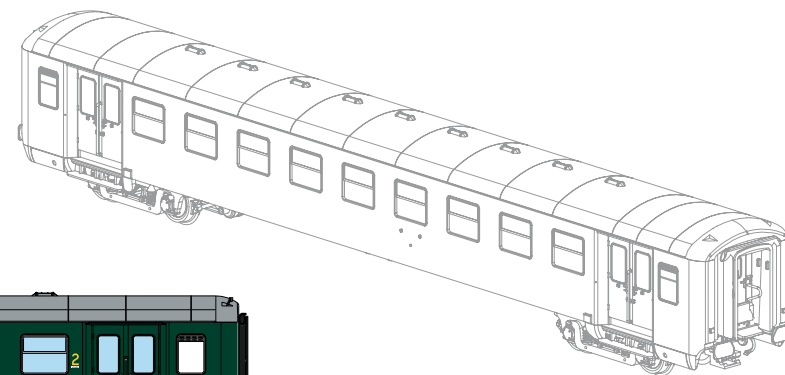

97000006 Osobní vagón Bai Praha ČSD 241-7
Personenwagen Bai Praha CSD 241-7

TT IV 1 490.00 Kč
59.50 €