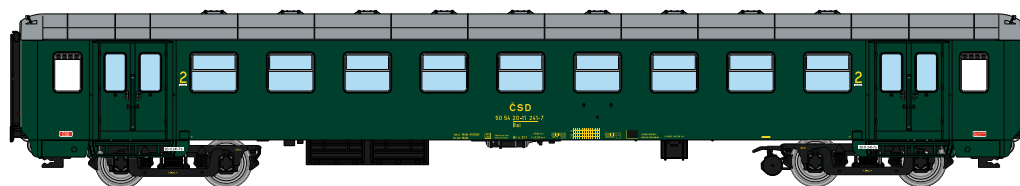

97000006 Osobní vagón Bai Praha ČSD 241-7
Personenwagen Bai Praha CSD 241-7

TT IV 1 490.00 Kč
59.50 €