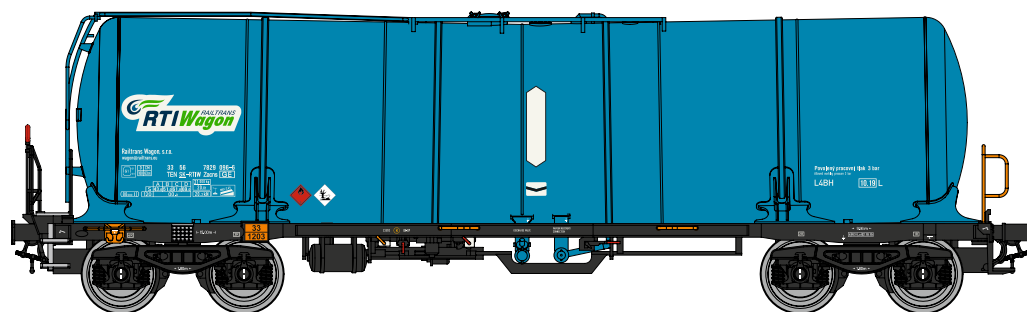

9621001 Zacns 88 RTI (SK) 096-6

1 490.00 Kč
59.50 €