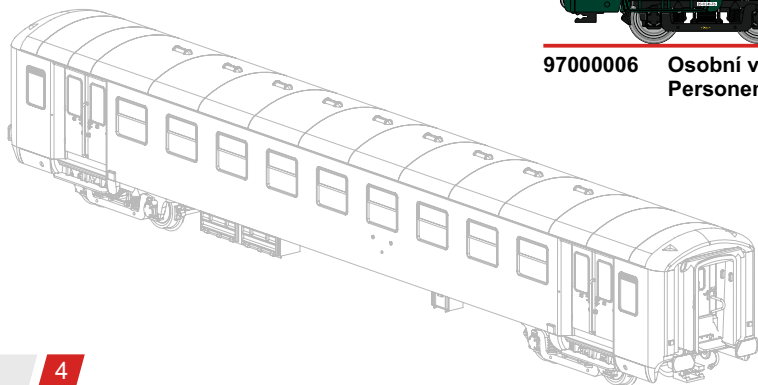

97000009 Osobní vagón Bai Praha ČSD 195-5
Personenwagen Bai Praha CSD 195-5

TT IV 1 490.00 Kč
59.50 €