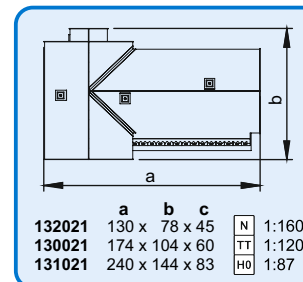

Výpravní budova Adršpach Bahnhofsgebäude Adrspach

N	769.00 Kč
	30.75 €
TT	779.00 Kč
	31.15 €
HO	799.00 Kč
	31.95 €