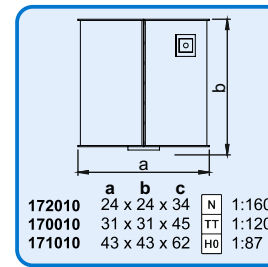

Stavědlo Bošany Stellwerk Bosany

N	279.00 Kč
	11.15 €
TT	289.00 Kč
	11.55 €
HO	299.00 Kč
	11.95 €