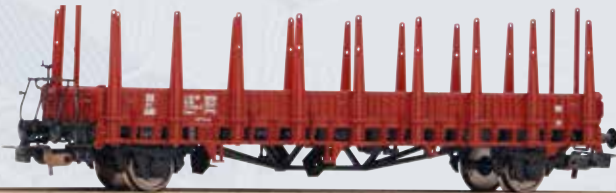

380,00 €\*

52910 Diesellok BR 132, schmaler Streifen DR Ep. IV

155,00 €\*

58989 Druckgaskesselwagen Westfalengas DB AG Ep. VI

57,99 €\*

58254 3er Set Schüttgutwagen Falns GATX Ep. VI

125,00 €\*

54443 Klapptopfwagen Kmm21 DR Ep. III

35,99 €\*

95355 Kühlwagen KODVOGN DSB Ep. III

34,99 €\*

58996 Gedeckter Güterwagen Gbs 181 NS Ep. IV

35,99 €\*

54487 Rungenwagen Klms-z 3130 DR Ep. IV

29,99 €\*

57966 Elektrolok BR 189 Railion Holland Latz Ep. VI

115,00 €\*

97157 Kesselwagen Nieuwe Matex NS Ep. III

20,99 €\*

**PIKO Start-Set mit Bettung**

57134 Start-Set IC Doppelstockzug DB AG mit BR 146,  
PIKO A-Gleis mit Bettung

189,99 €\*

Grundfläche: ca. 158 x 88 cm  
Min. Aufbaufläche: 168 x 98 cm